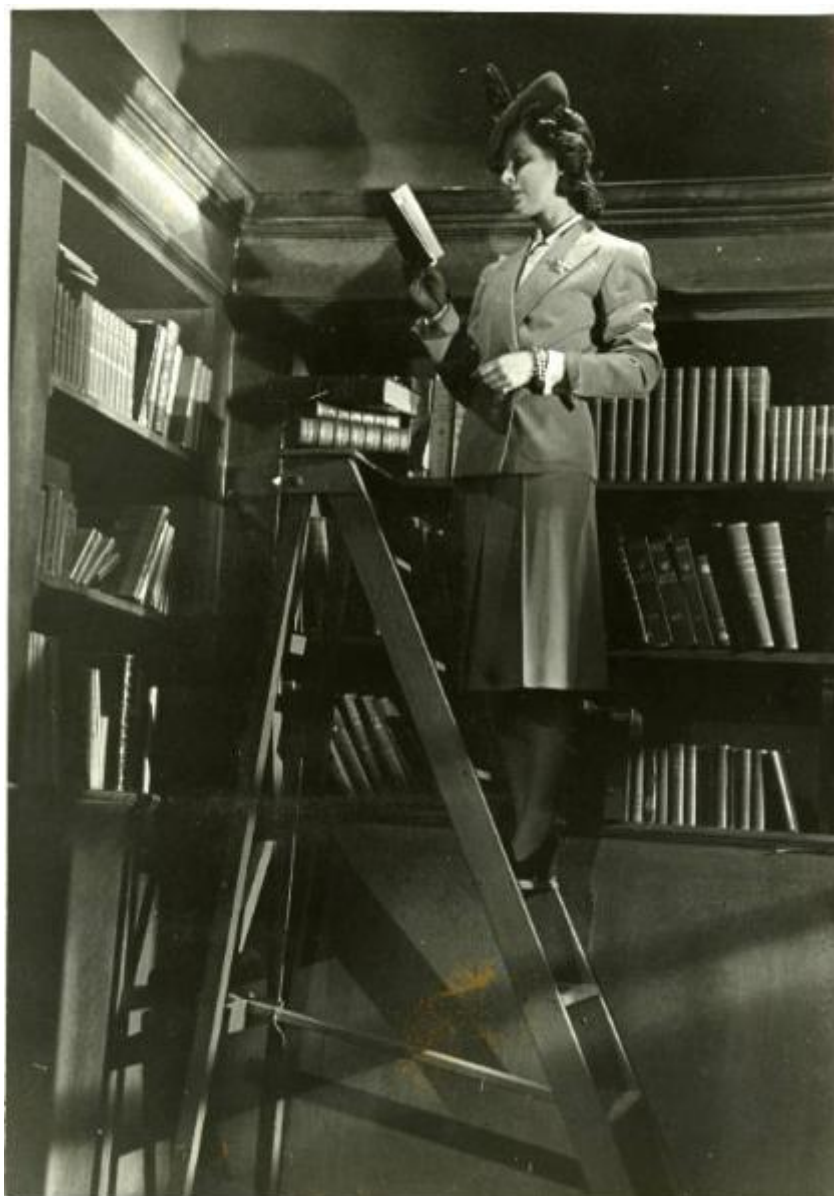

Scena del film "Divieto di sosta" - Regia Marcello Albani, 1941 - Rubi Dalma in piedi su una scala a pioli mentre legge un libro.

Attualità fotografica s. a. BERTAZZINI

Scheda SIRBeC: <https://www.lombardiabeniculturali.it/fotografie/schede-complete/IMM-6x020-0000343/>

Identificazione

Scena del film "Divieto di sosta" - Regia Marcello Albani, 1941 - Rubi Dalma in piedi su una scala a pioli mentre legge un libro.

Nomi: Dalma, Rubi

CLASSIFICAZIONE

Altra classificazione: fiction / scena di genere