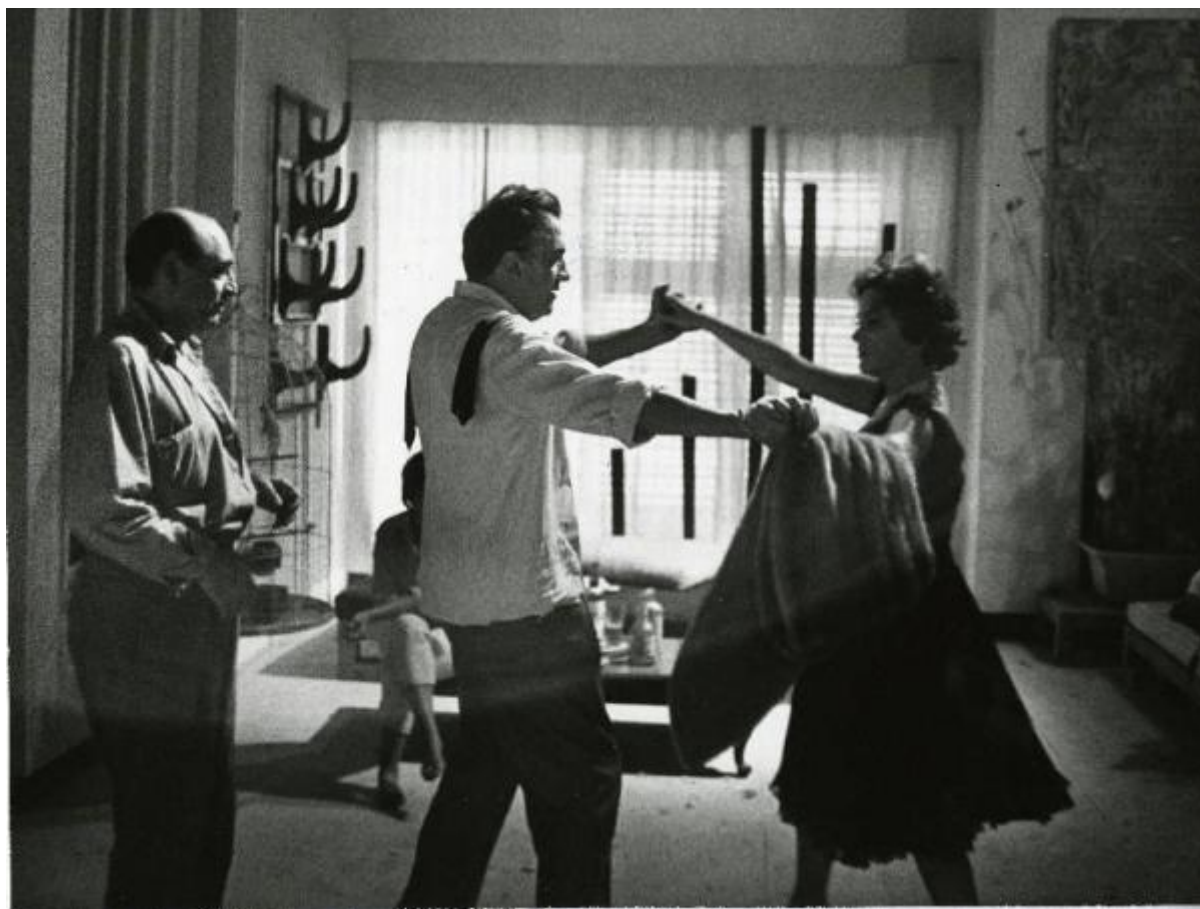

**Sul set del film "La dolce vita" - Regia Federico Fellini, 1960 - Piano americano di Federico Fellini che balla con Nadia Gray. A sinistra, Mino Doro, li guarda. Sullo sfondo, una donna seduta su un divanetto.**

**AGENZIA FOTOGRAFICA PIERLUIGI**

Link risorsa: <https://www.lombardiabeniculturali.it/fotografie/schede/IMM-6x020-0000406/>

Scheda SIRBeC: <https://www.lombardiabeniculturali.it/fotografie/schede-complete/IMM-6x020-0000406/>