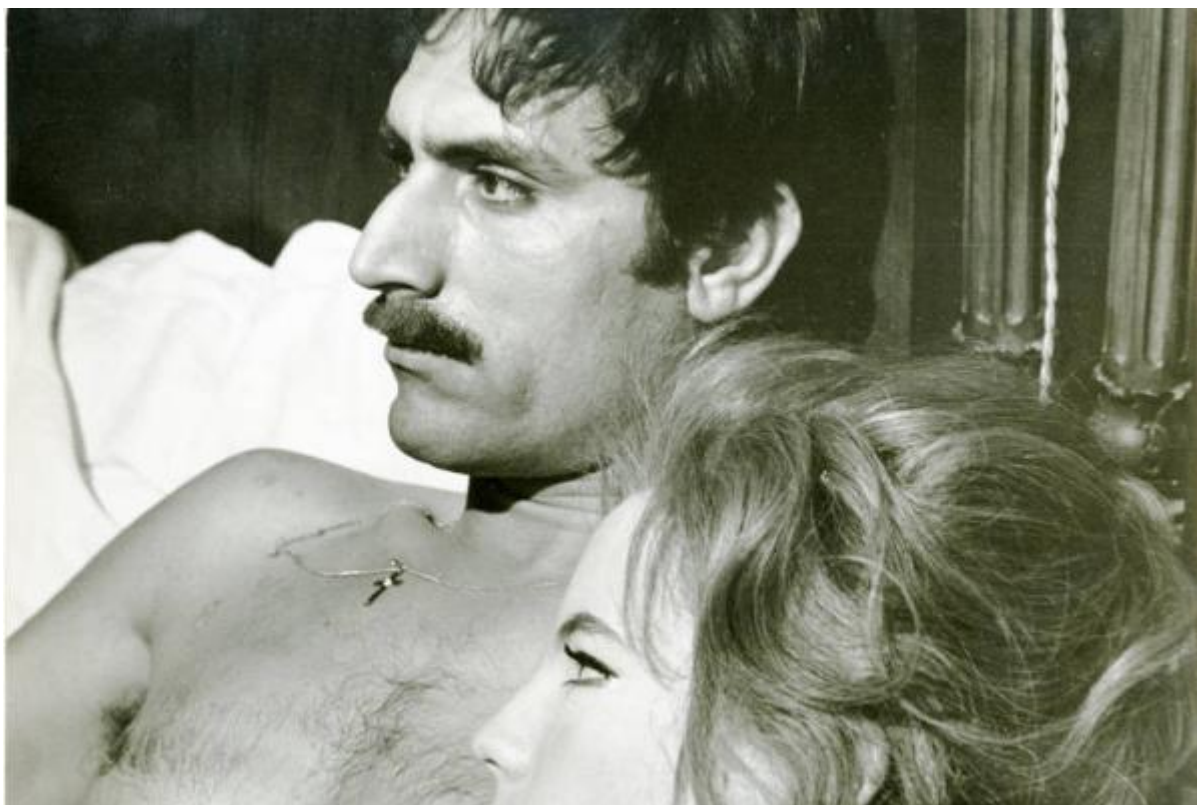

Scena del film "Don Giovanni in Sicilia" - Regia Alberto Lattuada, 1967 - Primo piano di profilo di Lando Buzzanca, appoggiato alla spalliera del letto. Katia Moguy, in particolare, appoggia la testa al suo petto nudo.

Angelo Pennoni

Link risorsa: <https://www.lombardiabeniculturali.it/fotografie/schede/IMM-6x020-0000645/>

Scheda SIRBeC: <https://www.lombardiabeniculturali.it/fotografie/schede-complete/IMM-6x020-0000645/>