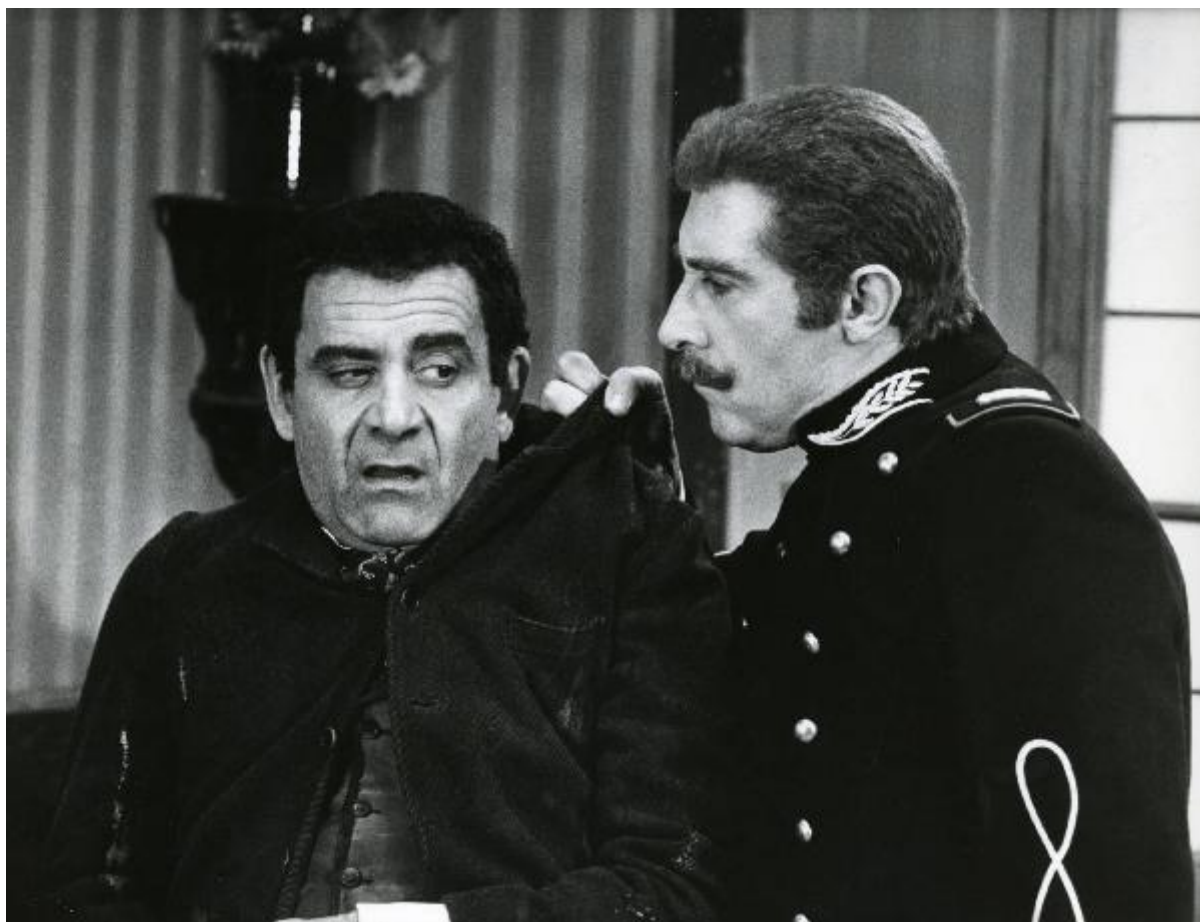

**Scena del film "Er più storia d'amore e di coltello" -
Regia Sergio Corbucci, 1971 - Romolo Valli, a destra di
profilo, afferra la spalla sinistra della giacca di Vittorio
Caprioli, a sinistra.**

Roma's Press Photo

Numero scheda: 667

Codice scheda: IMM-6x050-0000667

Tipo di scheda: AFRLIMM

SOGGETTO

SOGGETTO

Indicazioni sul soggetto: Er più storia d'amore e di coltello - Sergio Corbucci - 1971

Identificazione

Scena del film "Er più storia d'amore e di coltello" - Regia Sergio Corbucci, 1971 - Romolo Valli, a destra di profilo, afferra la spalla sinistra della giacca di Vittorio Caprioli, a sinistra.

Numero oggetti/elementi: 1

SOGGETTO

TITOLO

Titolo attribuito: Romolo Valli, a destra di profilo, afferra la spalla sinistra della giacca di Vittorio Caprioli, a sinistra.

Specifiche titolo: del catalogatore