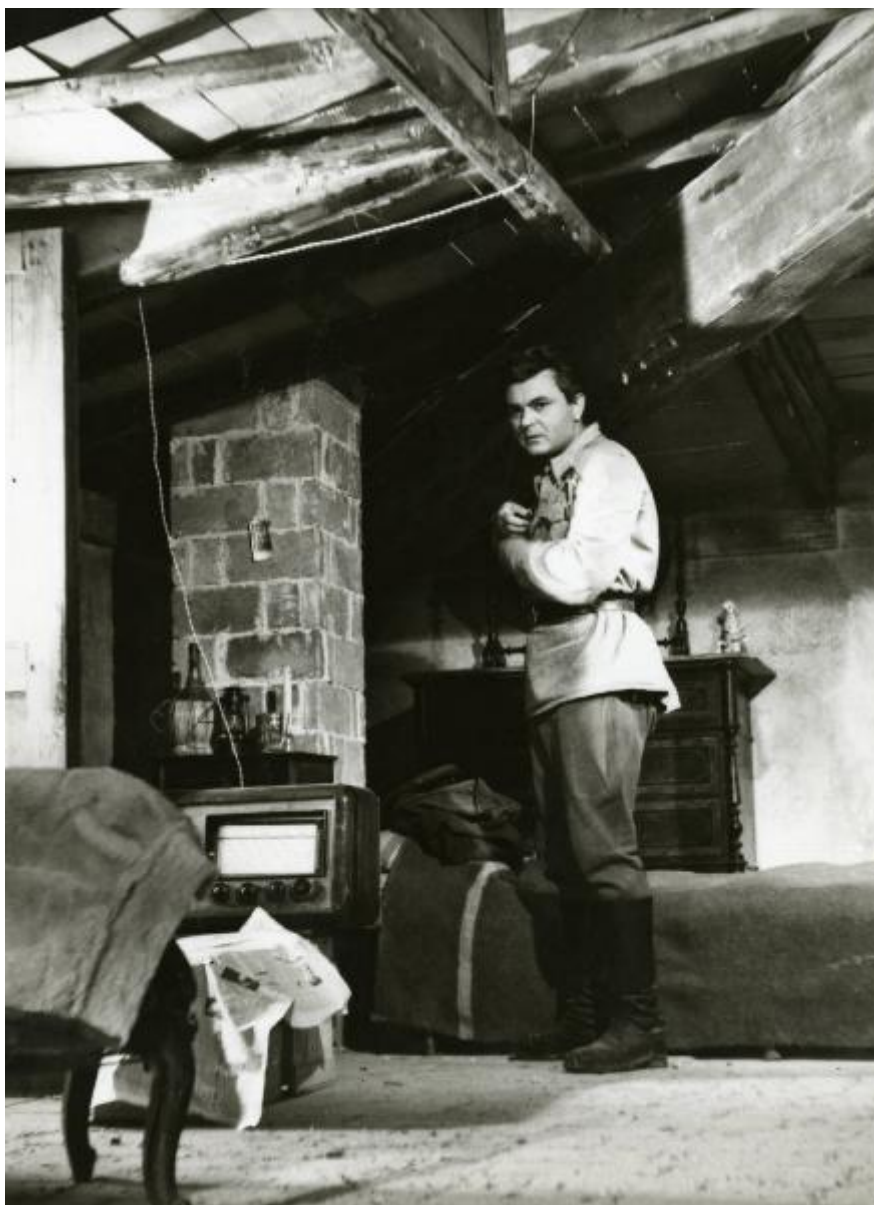

Scena del film "Era notte a Roma" - Regia Roberto Rossellini, 1960 - Figura intera di Serghej Bondarciuk che, in piedi davanti a un letto, osserva dritto davanti a sé mentre si sistema la manica della camicia.

Numero scheda: 695

Codice scheda: IMM-6x050-0000695

Tipo di scheda: AFRLIMM

SOGGETTO

SOGGETTO

Indicazioni sul soggetto: Era notte a Roma - Roberto Rossellini - 1960

Identificazione

Scena del film "Era notte a Roma" - Regia Roberto Rossellini, 1960 - Figura intera di Serghej Bondarciuk che, in piedi davanti a un letto, osserva dritto davanti a sé mentre si sistema la manica della camicia.

Nomi: Bondarciuk, Serghej

LUOGO E DATA DELLA RIPRESA

Data: 1960

DATAZIONE GENERICA

Secolo: XX

Frazione di secolo: terzo quarto

DATAZIONE SPECIFICA

Da: 1960

Originalità: originale

QUANTITA'

Numero oggetti/elementi: 1

SOGGETTO

TITOLO

Titolo attribuito

Figura intera di Sergej Bondarciuk che, in piedi davanti a un letto, osserva dritto davanti a sé mentre si sistema la manica della camicia.