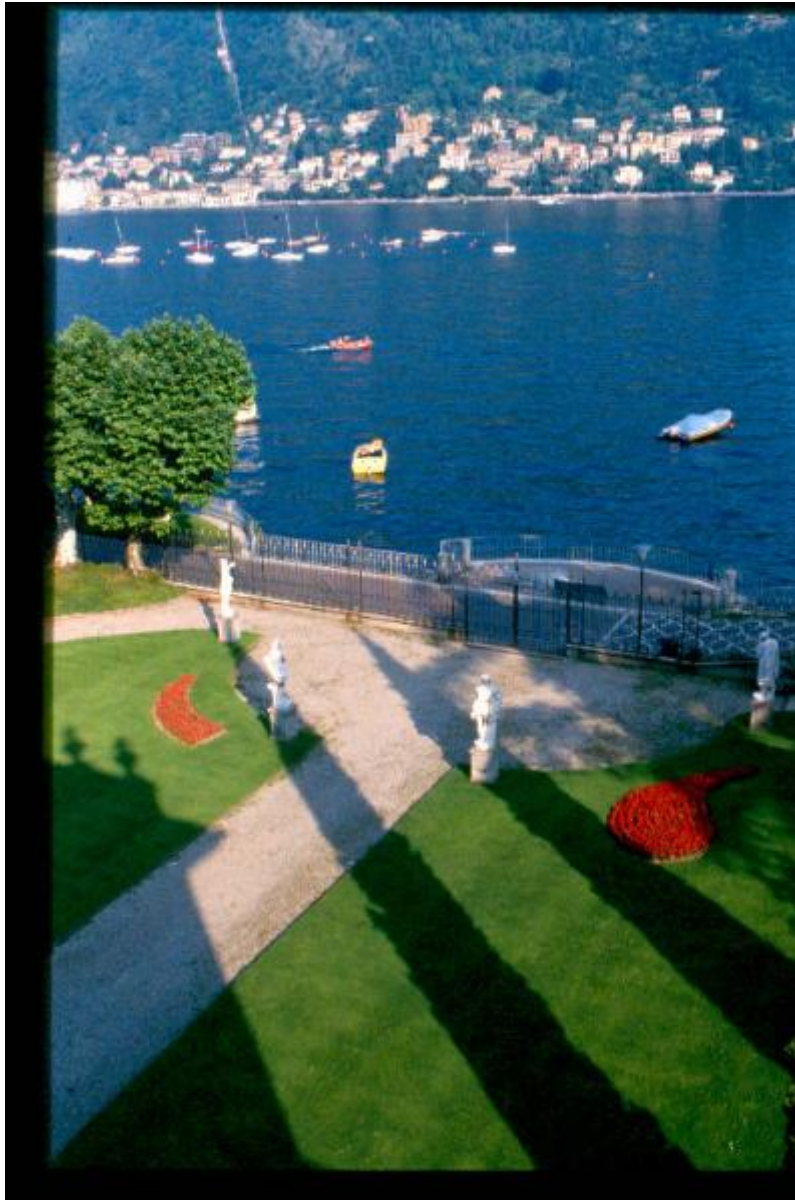

# Villa Gallia / Il giardino verso il lago

Fasola, Bruno

Link risorsa: <https://www.lombardiabeniculturali.it/fotografie/schede/IMM-CO240-0000135/>

Scheda SIRBeC: <https://www.lombardiabeniculturali.it/fotografie/schede-complete/IMM-CO240-0000135/>