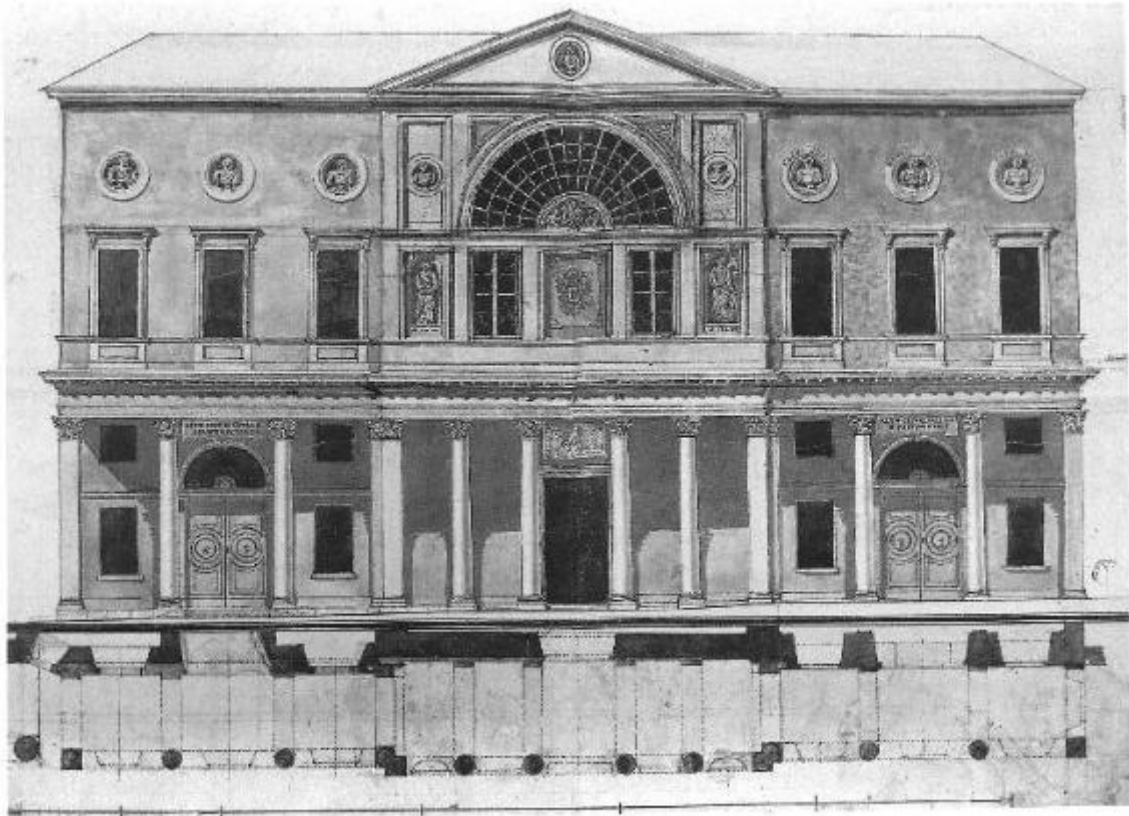

# Progetto per il Liceo Classico Volta di Como

Fasola, Bruno

Link risorsa: <https://www.lombardiabeniculturali.it/fotografie/schede/IMM-CO240-0000219/>

Scheda SIRBeC: <https://www.lombardiabeniculturali.it/fotografie/schede-complete/IMM-CO240-0000219/>