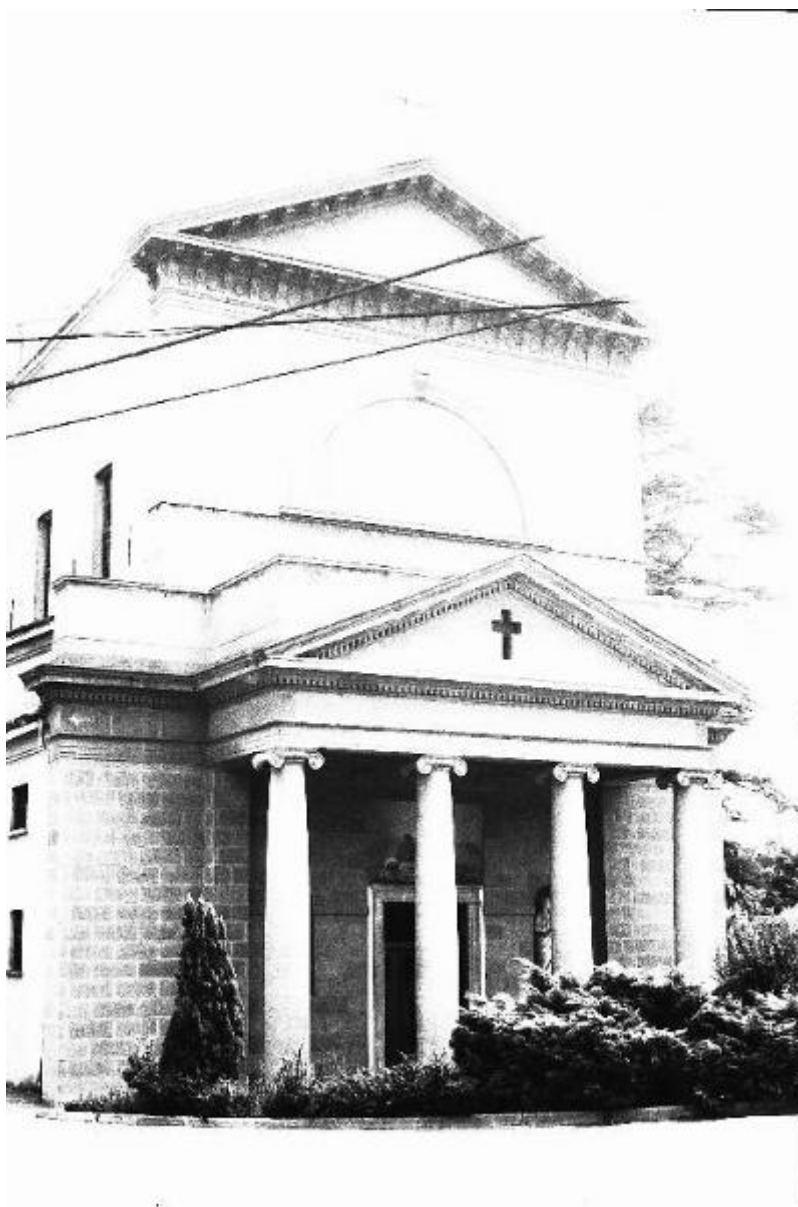

## Chiesa parrocchiale / Facciata

Fasola, Bruno

Link risorsa: <https://www.lombardiabeniculturali.it/fotografie/schede/IMM-CO240-0000271/>

Scheda SIRBeC: <https://www.lombardiabeniculturali.it/fotografie/schede-complete/IMM-CO240-0000271/>