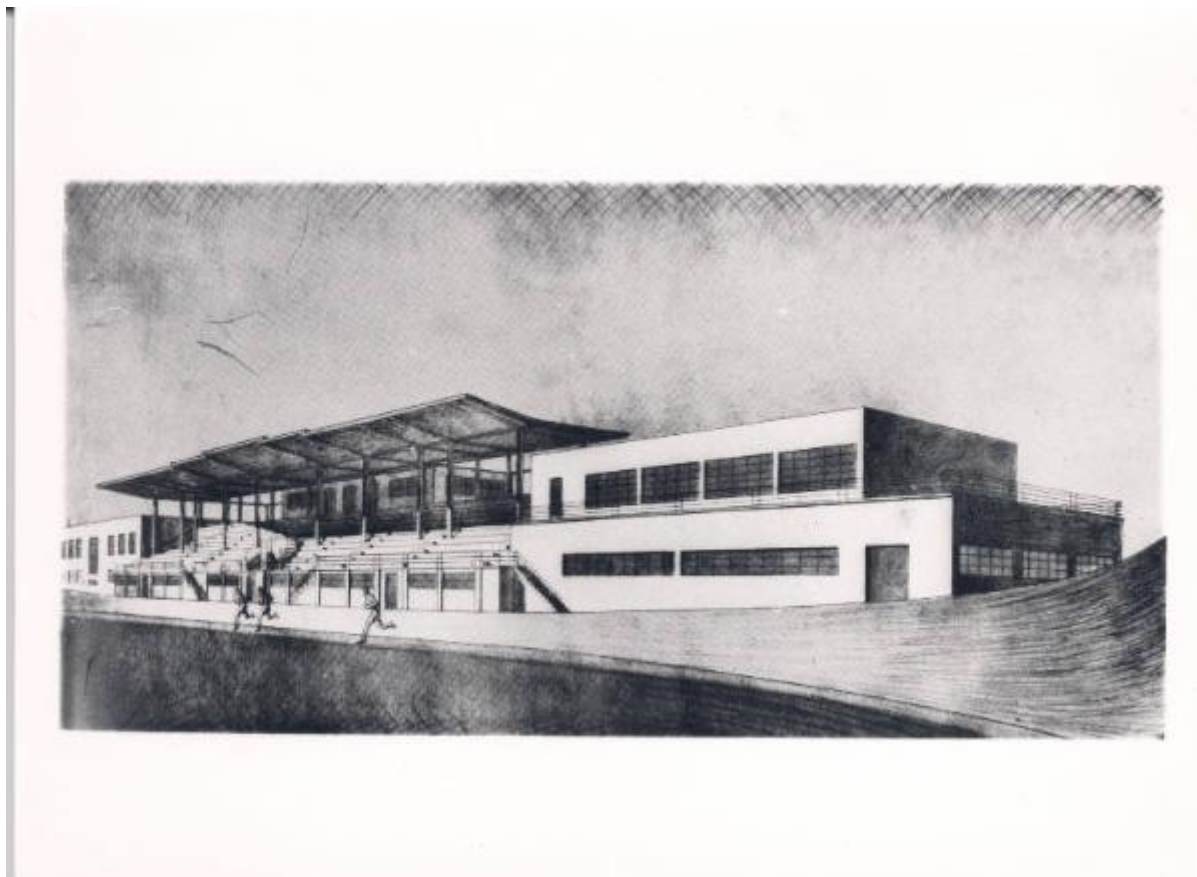

Prospettiva del fronte interno, verso il campo, della Casa del balilla Giuseppe Sinigaglia a Como

Anonimo

Link risorsa: <https://www.lombardiabeniculturali.it/fotografie/schede/IMM-CO240-0000430/>

Scheda SIRBeC: <https://www.lombardiabeniculturali.it/fotografie/schede-complete/IMM-CO240-0000430/>

CODICI

Unità operativa: CO240

Numero scheda: 430

Codice scheda: IMM-CO240-0000430

Tipo di scheda: AFRLIMM

Identificazione: Prospettiva del fronte interno, verso il campo, della Casa del balilla Giuseppe Sinigaglia a Como

Definizione dell'oggetto: positivo

Natura biblioteconomica dell'oggetto: m

Originalità: originale

QUANTITA'

Numero oggetti/elementi: 1

SOGGETTO

TITOLO

Titolo attribuito: Prospettiva del fronte interno, verso il campo, della Casa del balilla Giuseppe Sinigaglia a Como