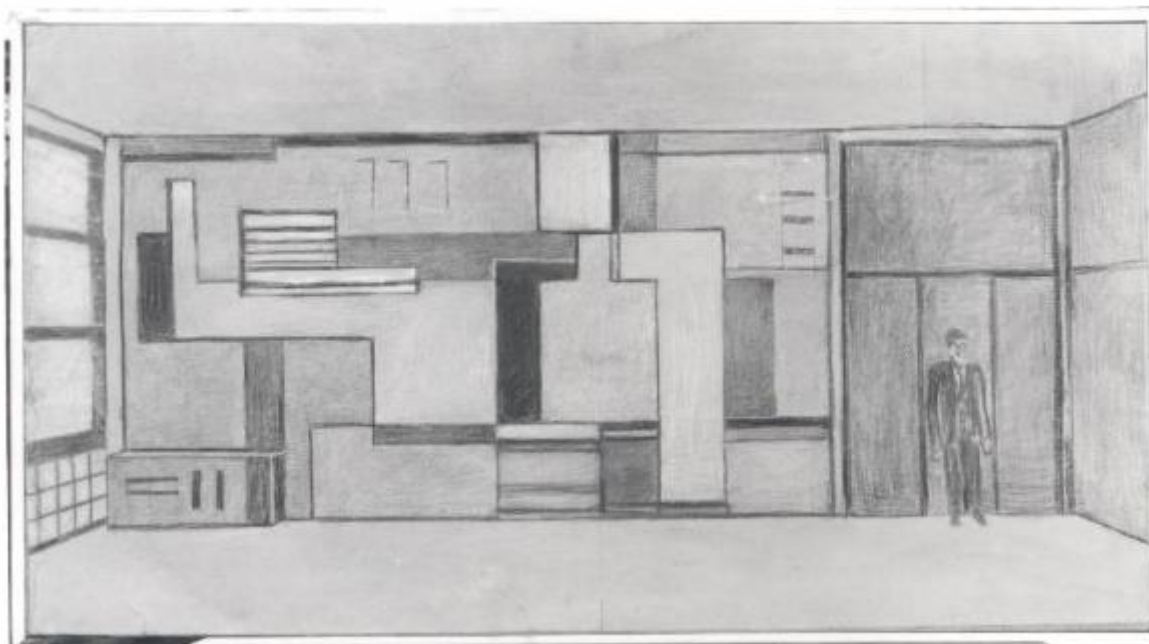

Studio per grande affresco nel salone al primo piano della Casa del fascio a Como, carboncino

Anonimo

Link risorsa: <https://www.lombardiabeniculturali.it/fotografie/schede/IMM-CO240-0000459/>

Scheda SIRBeC: <https://www.lombardiabeniculturali.it/fotografie/schede-complete/IMM-CO240-0000459/>

CODICI

Unità operativa: CO240

Numero scheda: 459

Codice scheda: IMM-CO240-0000459

Tipo di scheda: AFRLIMM

Identificazione: Studio per grande affresco nel salone al primo piano della Casa del fascio a Como, carboncino