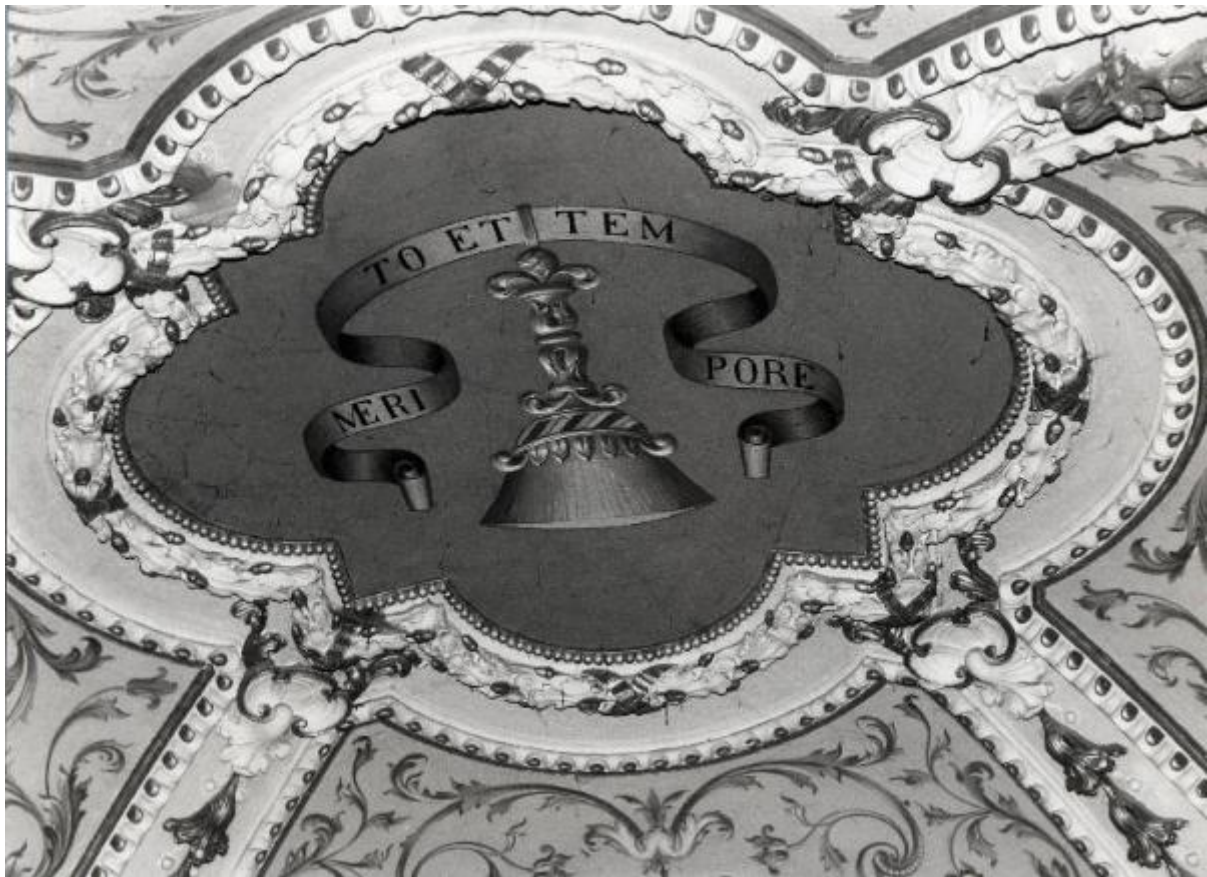

## Villa Olmo / Decorazione del soffitto

Anonimo

Link risorsa: <https://www.lombardiabeniculturali.it/fotografie/schede/IMM-CO240-0000481/>

Scheda SIRBeC: <https://www.lombardiabeniculturali.it/fotografie/schede-complete/IMM-CO240-0000481/>