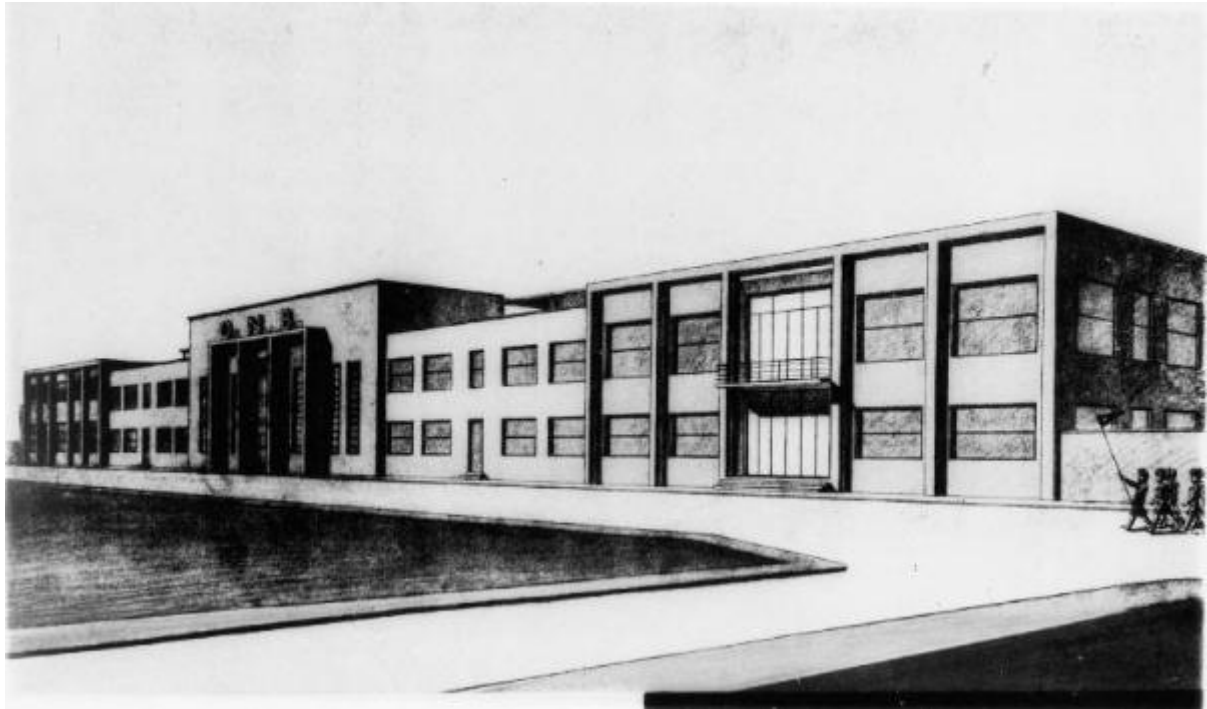

Prospettiva del fronte verso la città della Casa del balilla Giuseppe Sinigaglia a Como

Anonimo

Link risorsa: <https://www.lombardiabeniculturali.it/fotografie/schede/IMM-CO240-0000709/>

Scheda SIRBeC: <https://www.lombardiabeniculturali.it/fotografie/schede-complete/IMM-CO240-0000709/>

CODICI

Unità operativa: CO240

Numero scheda: 709

Codice scheda: IMM-CO240-0000709

Tipo di scheda: AFRLIMM

Identificazione: Prospettiva del fronte verso la città della Casa del balilla Giuseppe Sinigaglia a Como