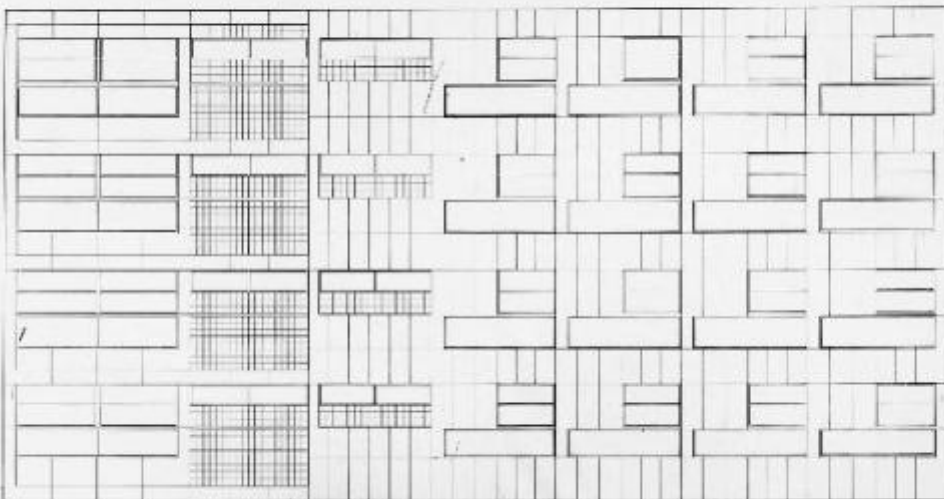

CASA DEL FASCIO - COMO
FACCIATA SU VIA M.BIANCHI

SCALA 1:50