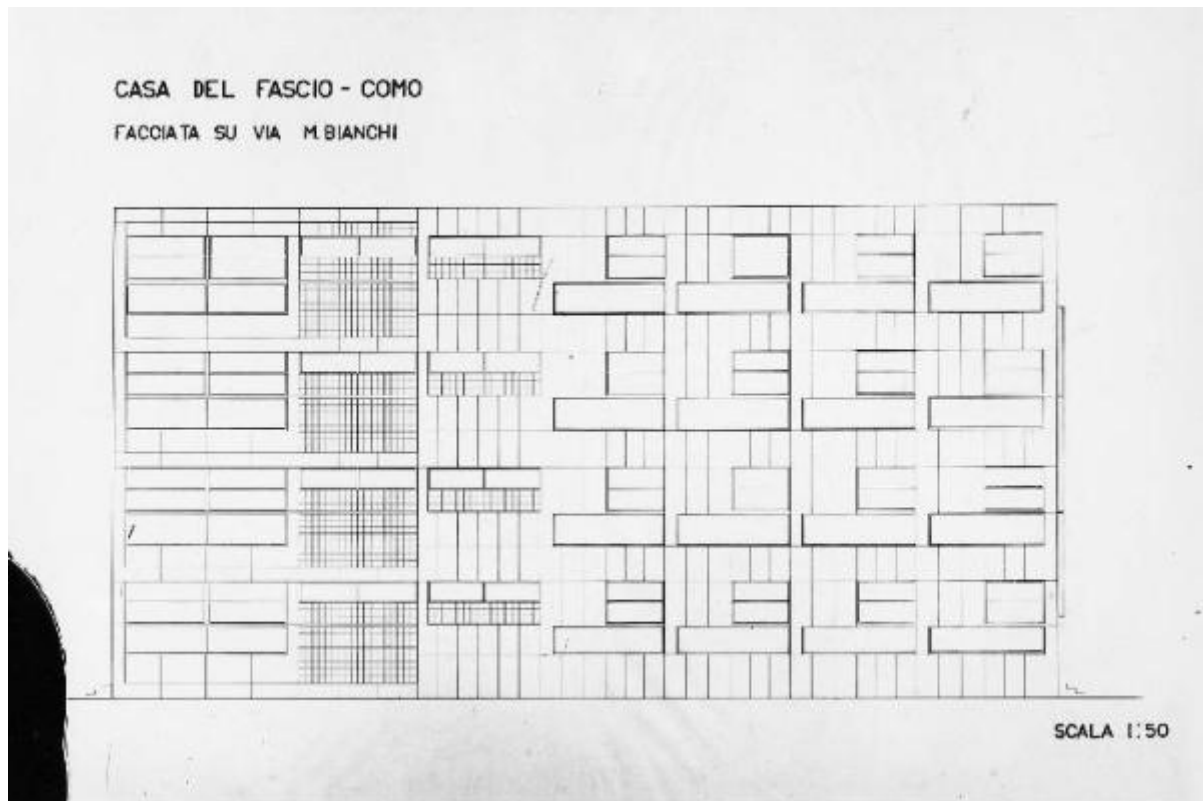

Disegno per la Casa del fascio a Como / La facciata su via Michele Bianchi

Anonimo

Link risorsa: <https://www.lombardiabeniculturali.it/fotografie/schede/IMM-CO240-0000855/>

Scheda SIRBeC: <https://www.lombardiabeniculturali.it/fotografie/schede-complete/IMM-CO240-0000855/>

CODICI

Unità operativa: CO240

Numero scheda: 855

Codice scheda: IMM-CO240-0000855

Tipo di scheda: AFRLIMM

Identificazione [1 / 2]: Disegno per la Casa del fascio a Como

Identificazione [2 / 2]: La facciata su via Michele Bianchi