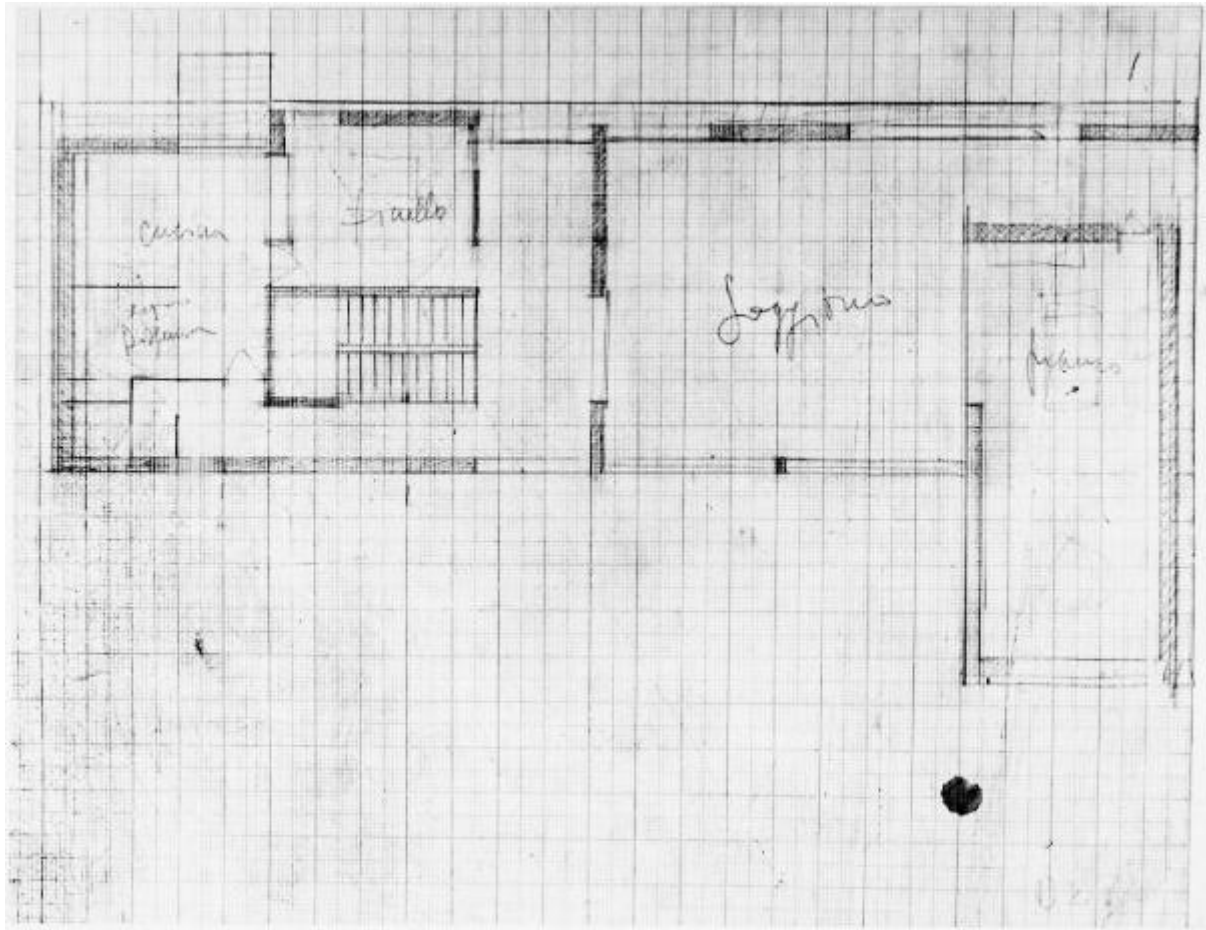

Pianta del piano rialzato di villa Bianca a Seveso

Anonimo

Link risorsa: <https://www.lombardiabeniculturali.it/fotografie/schede/IMM-CO240-0000861/>

Scheda SIRBeC: <https://www.lombardiabeniculturali.it/fotografie/schede-complete/IMM-CO240-0000861/>

CODICI

Unità operativa: CO240

Numero scheda: 861

Codice scheda: IMM-CO240-0000861

Tipo di scheda: AFRLIMM

Identificazione: Pianta del piano rialzato di villa Bianca a Seveso

SOGGETTO

CLASSIFICAZIONE