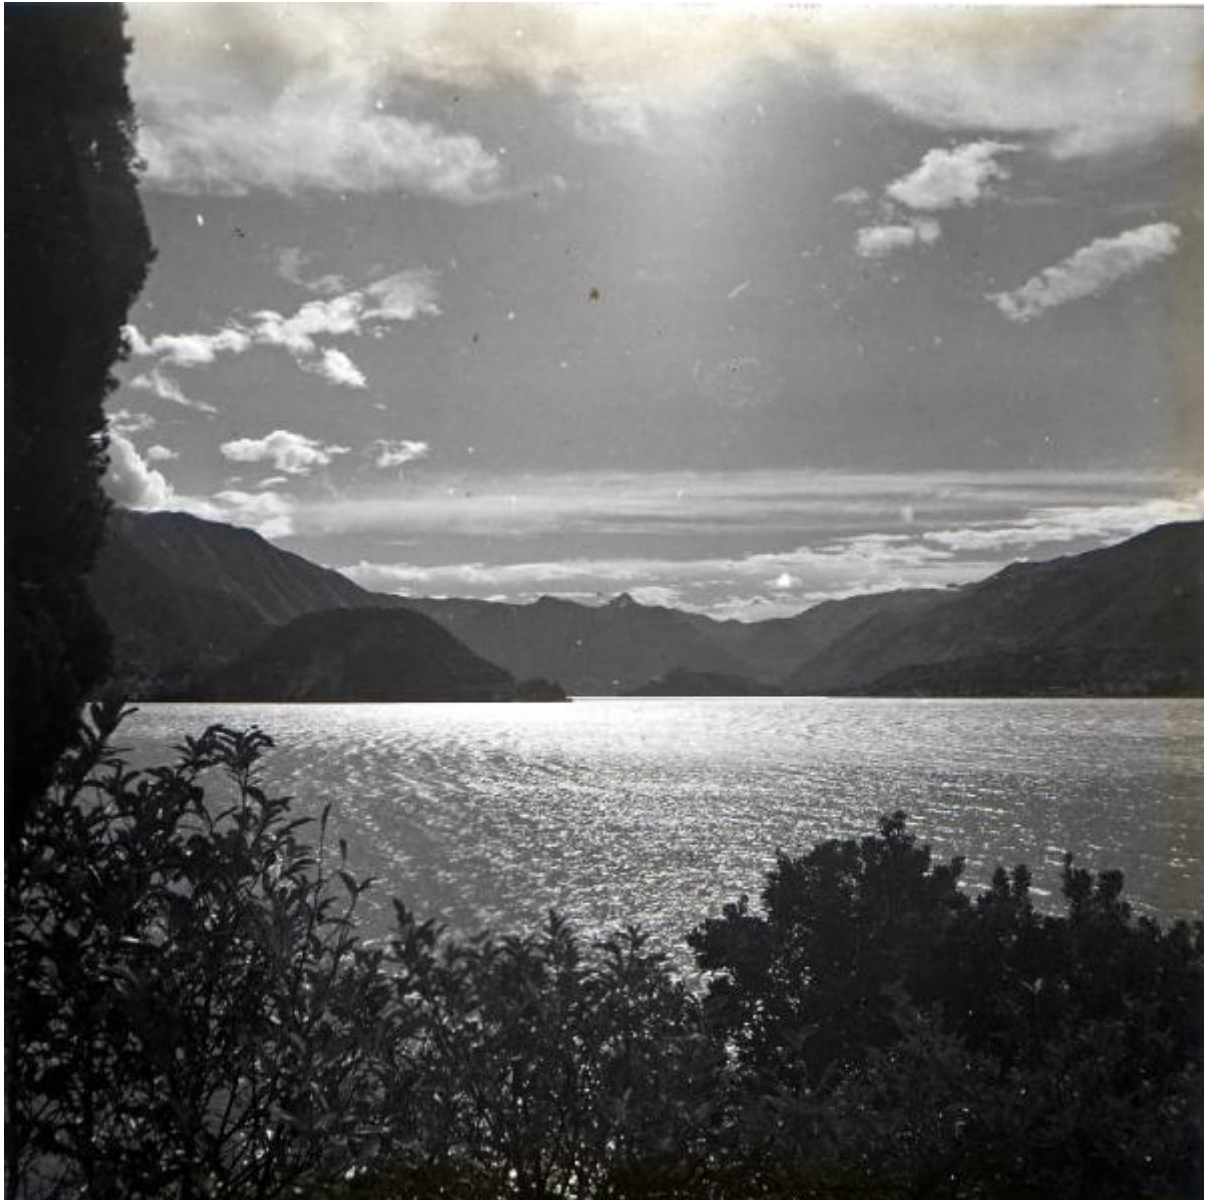

Vista sul lago dal giardino di Villa Monastero

Anonimo

Link risorsa: <https://www.lombardiabeniculturali.it/fotografie/schede/IMM-CO240-0001016/>

Scheda SIRBeC: <https://www.lombardiabeniculturali.it/fotografie/schede-complete/IMM-CO240-0001016/>