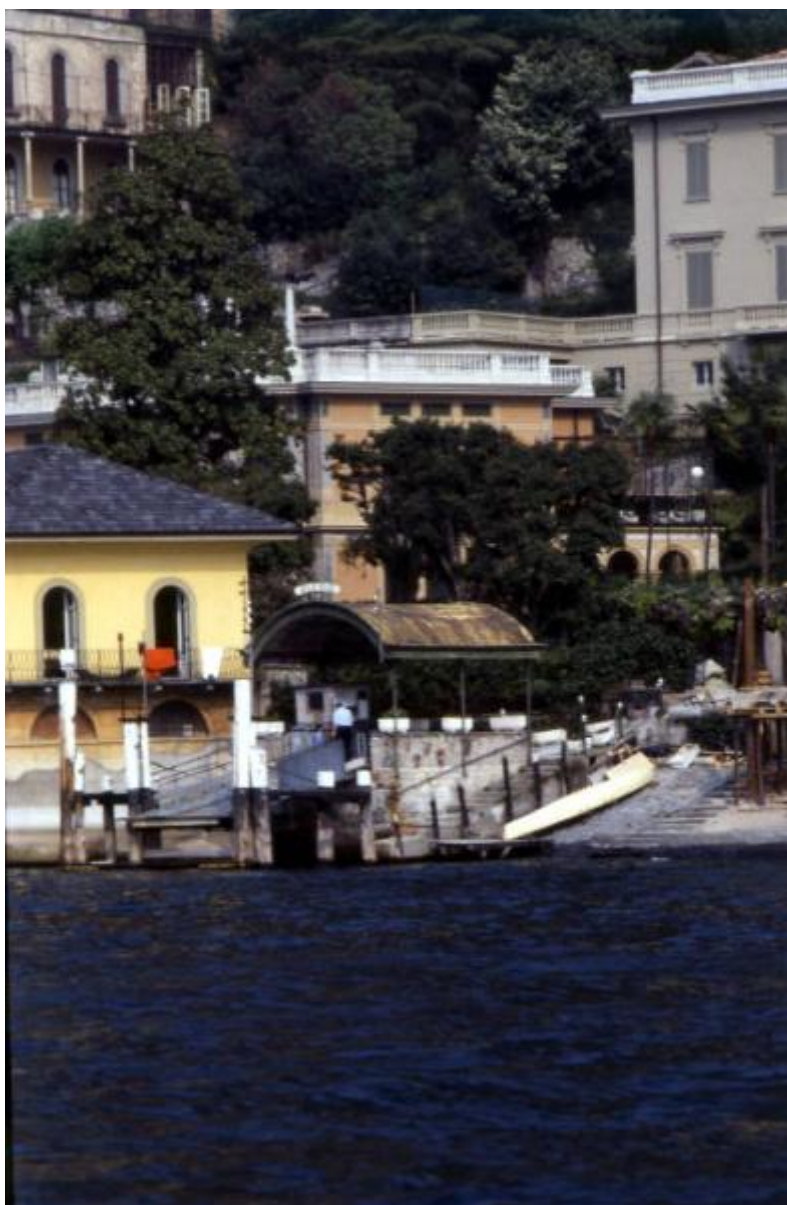

Veduta del porto di Blevio ed edifici circostanti

Nodo

Link risorsa: <https://www.lombardiabeniculturali.it/fotografie/schede/IMM-CO240-0001049/>

Scheda SIRBeC: <https://www.lombardiabeniculturali.it/fotografie/schede-complete/IMM-CO240-0001049/>