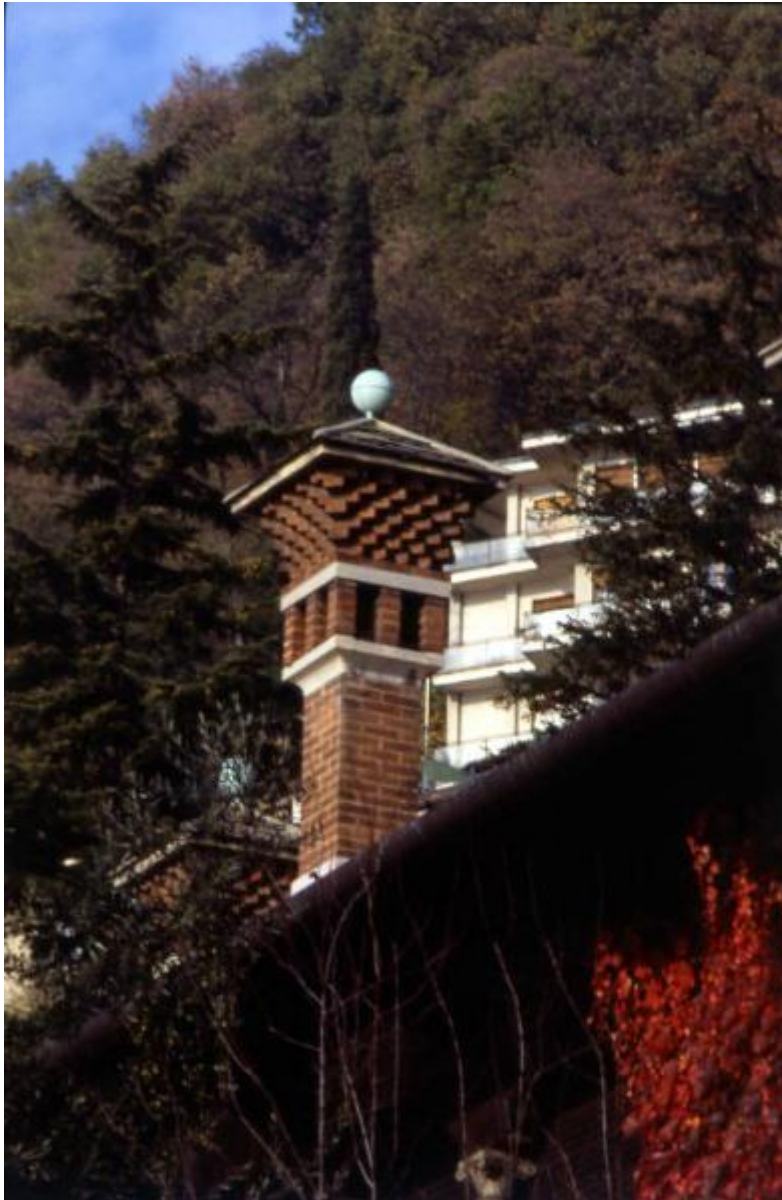

Villa Taroni / Comignolo

Nodo

Link risorsa: <https://www.lombardiabeniculturali.it/fotografie/schede/IMM-CO240-0001266/>

Scheda SIRBeC: <https://www.lombardiabeniculturali.it/fotografie/schede-complete/IMM-CO240-0001266/>