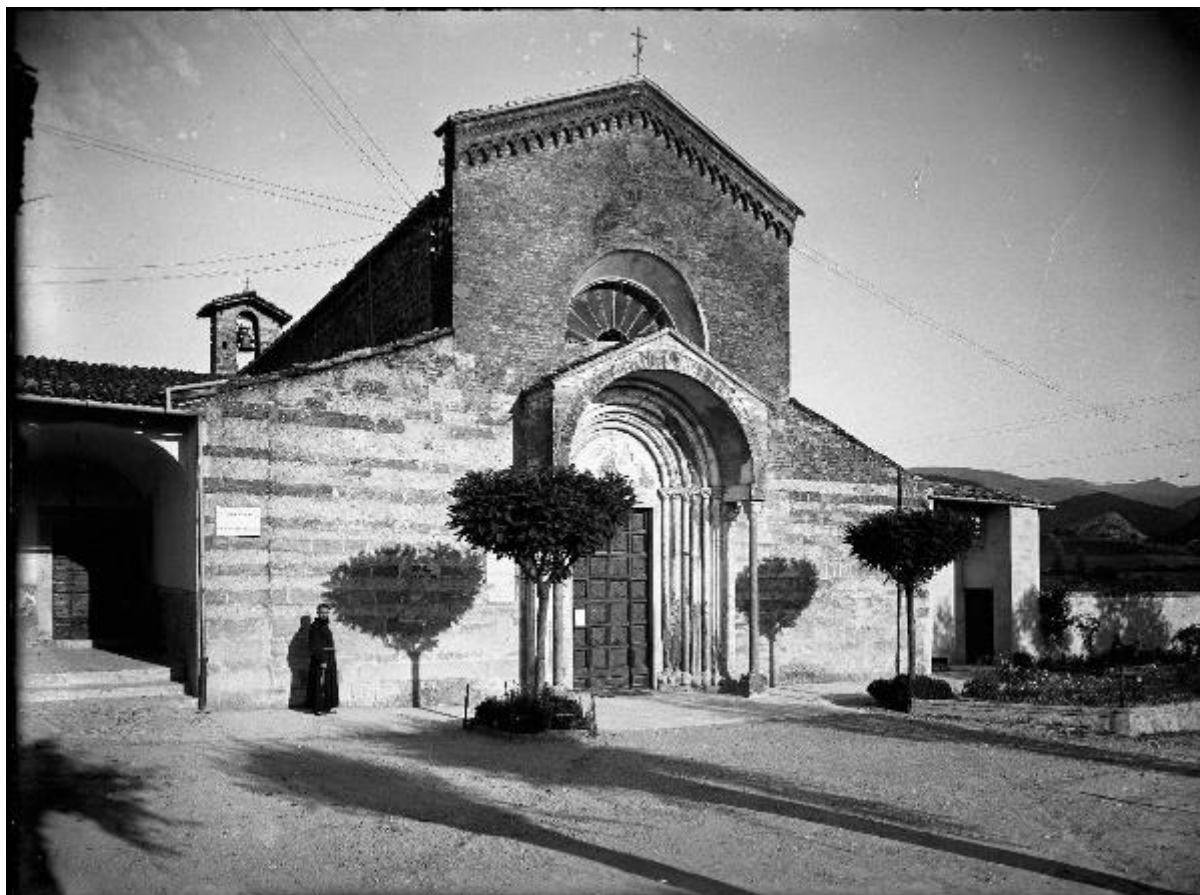

Oltrepo pavese - Varzi - Chiesa dei Cappuccini prima dei lavori di restauro del 1971 - Facciata con frate

Chiolini, Guglielmo

Link risorsa: <https://www.lombardiabeniculturali.it/fotografie/schede/IMM-F0110-0000614/>

SOGGETTO

SOGGETTO

Indicazioni sul soggetto

L'obiettivo del fotografo coglie un frate davanti alla facciata della chiesa dei Cappuccini a Varzi prima dei lavori di restauro del 1971.

Identificazione: Oltrepo pavese - Varzi - Chiesa dei Cappuccini prima dei lavori di restauro del 1971 - Facciata con frate