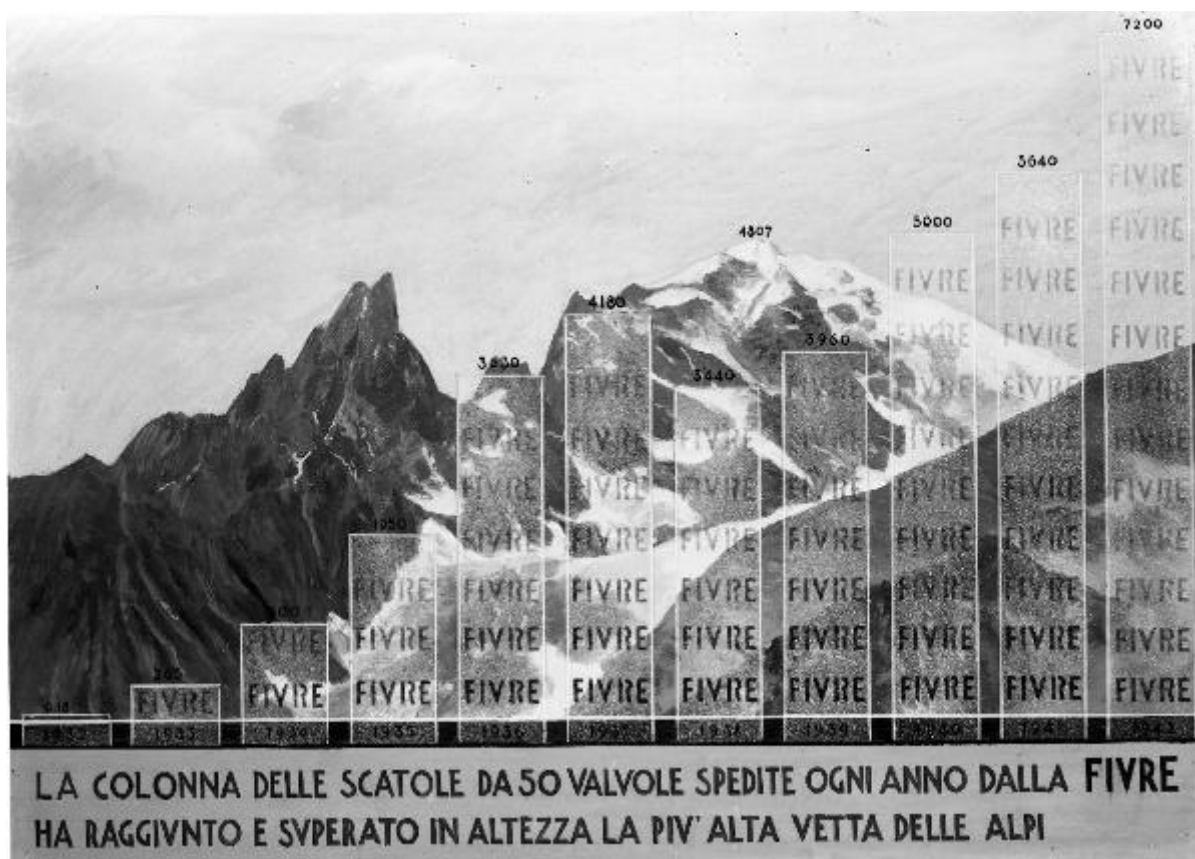

Pavia - piazza Dante - Fivre (Fabbrica Italiana Valvole Radio Elettriche) - Bozzetto (disegno) di Gino Testa con il massiccio del Monte Bianco

Chiolini, Guglielmo (attr.)

Link risorsa: <https://www.lombardiabeniculturali.it/fotografie/schede/IMM-F0150-0001005/>

Scheda SIRBeC: <https://www.lombardiabeniculturali.it/fotografie/schede-complete/IMM-F0150-0001005/>

CODICI

Unità operativa: F0150

Numero scheda: 1005

Codice scheda: IMM-F0150-0001005

Tipo di scheda: AFRLIMM

SOGGETTO

SOGGETTO

Indicazioni sul soggetto

Pavia, Bozzetto pubblicitario (disegno) eseguito dal pittore Gino Testa (1903-1961) con grafico di produzione della FIVRE (Fabbrica Italiana Valvole Radio Elettriche) sullo sfondo del Monte Bianco e iscrizione "La colonna delle scatole da 50 valvole spedite ogni anno dalla Fivre ha raggiunto e superato in altezza la più alta vetta delle Alpi" alla base