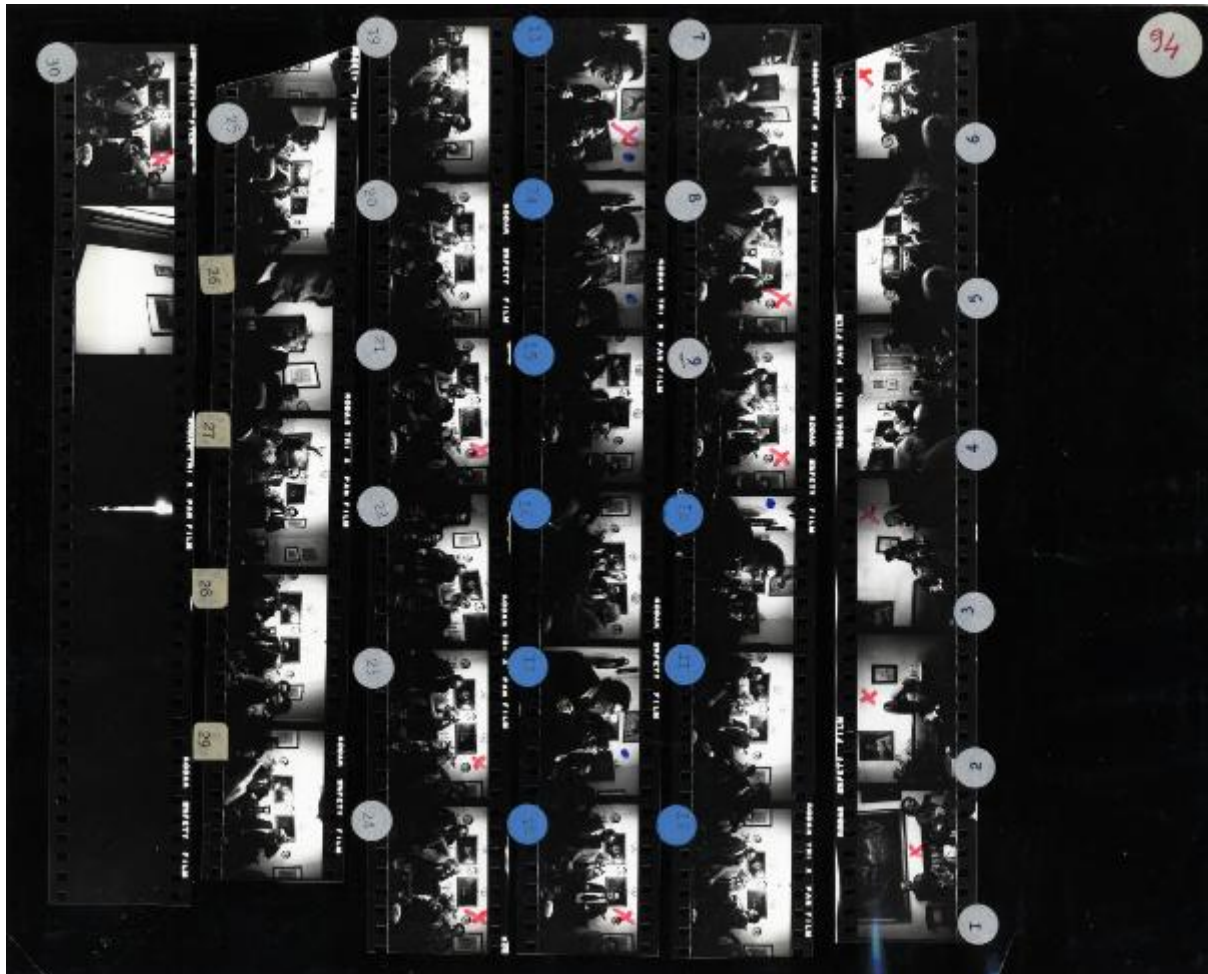

Milano - Casa Mario Spagnol - Incontro con Nino Vascon

Cerati, Carla

Link risorsa: <https://www.lombardiabeniculturali.it/fotografie/schede/IMM-LMD40-0000634/>

Scheda SIRBeC: <https://www.lombardiabeniculturali.it/fotografie/schede-complete/IMM-LMD40-0000634/>