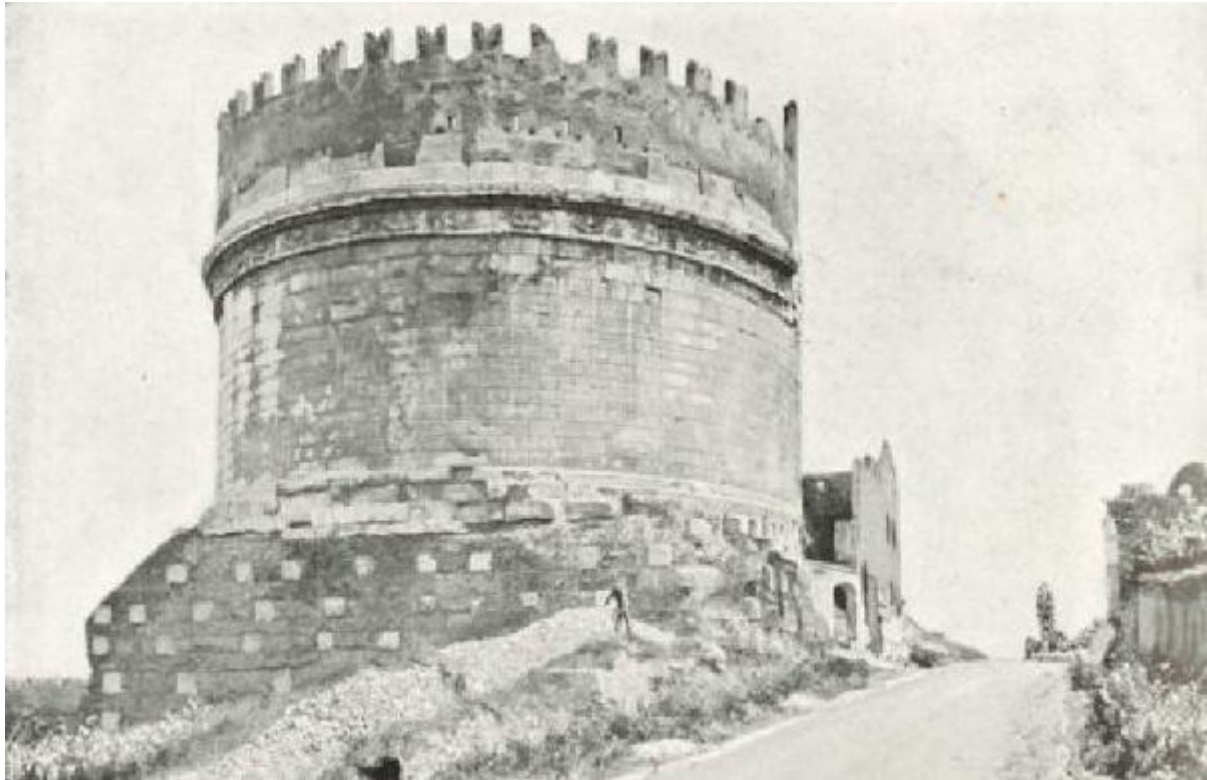

# Roma - Via Appia Antica - Tomba di Cecilia Metella

Non identificato

Link risorsa: <https://www.lombardiabeniculturali.it/fotografie/schede/IMM-LMD90-0000365/>

Scheda SIRBeC: <https://www.lombardiabeniculturali.it/fotografie/schede-complete/IMM-LMD90-0000365/>

### SOGGETTO

Indicazioni sul soggetto

Questo tratto della via Appia è dominato dall'imponente mausoleo di Cecilia Metella, una tomba colossale costruita verso il 50 a.C.; Cecilia Metella era figlia del console Quinto Metello, detto Cretico dopo la conquista dell'isola di Creta, ed era moglie di Marco Crasso, figlio di uno dei più leggendari personaggi di Roma: il ricchissimo Marco Licinio Crasso, che soffocò nel sangue la rivolta degli schiavi capeggiati da Spartaco, che formò con Cesare e Pompeo il primo triumvirato, e che trovò un'orrenda morte in una spedizione contro i Parti. Cecilia Metella doveva quindi essere un personaggio molto importante, al punto di ricevere una tomba così imponente in un punto sopraelevato della via Appia: qui la pendenza naturale del terreno crea un punto di vista privilegiato, tant'è che oggi questa tomba è un po' il simbolo della strada.