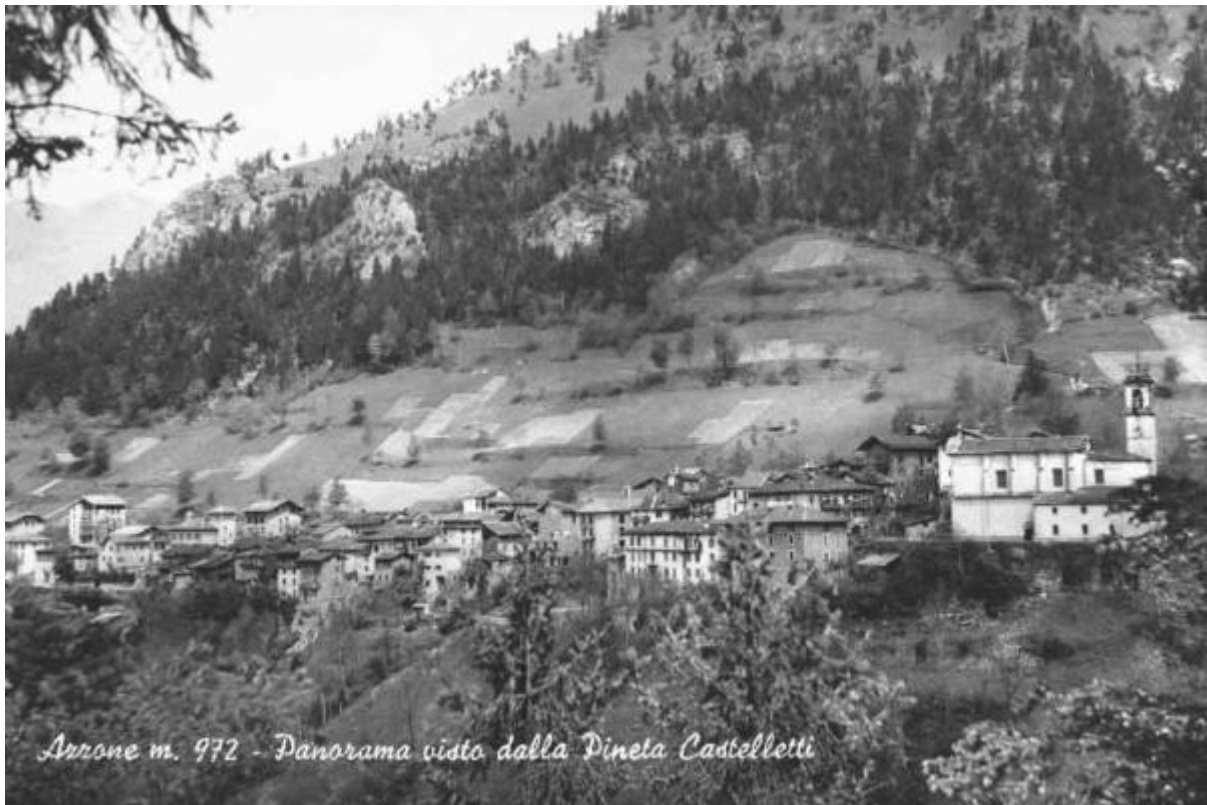

Azzone - Panorama dalla Pineta Castelletti

Magnolini, Simone

Link risorsa: <https://www.lombardiabeniculturali.it/fotografie/schede/IMM-LOM60-0008188/>

Scheda SIRBeC: <https://www.lombardiabeniculturali.it/fotografie/schede-complete/IMM-LOM60-0008188/>