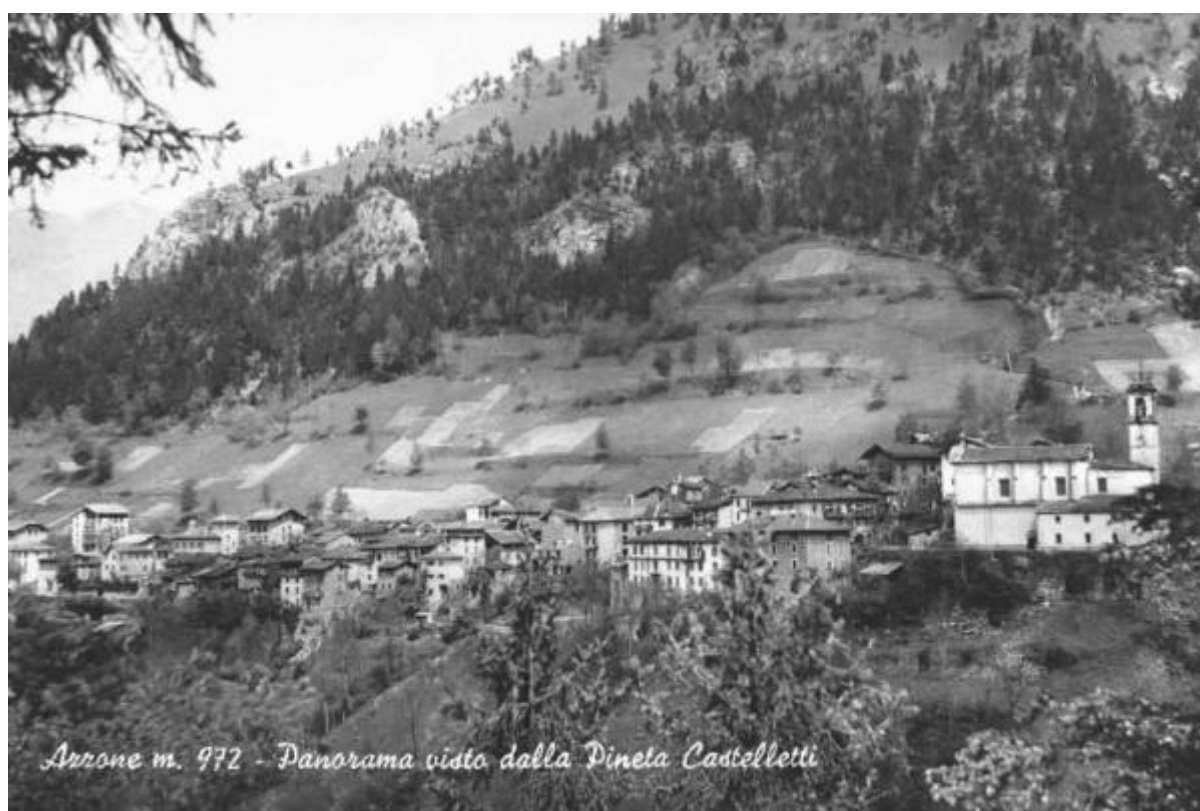

Funzionario responsabile: Minervini, Enzo

Arrone m. 972 - Panorama visto dalla Pineta Castelletti