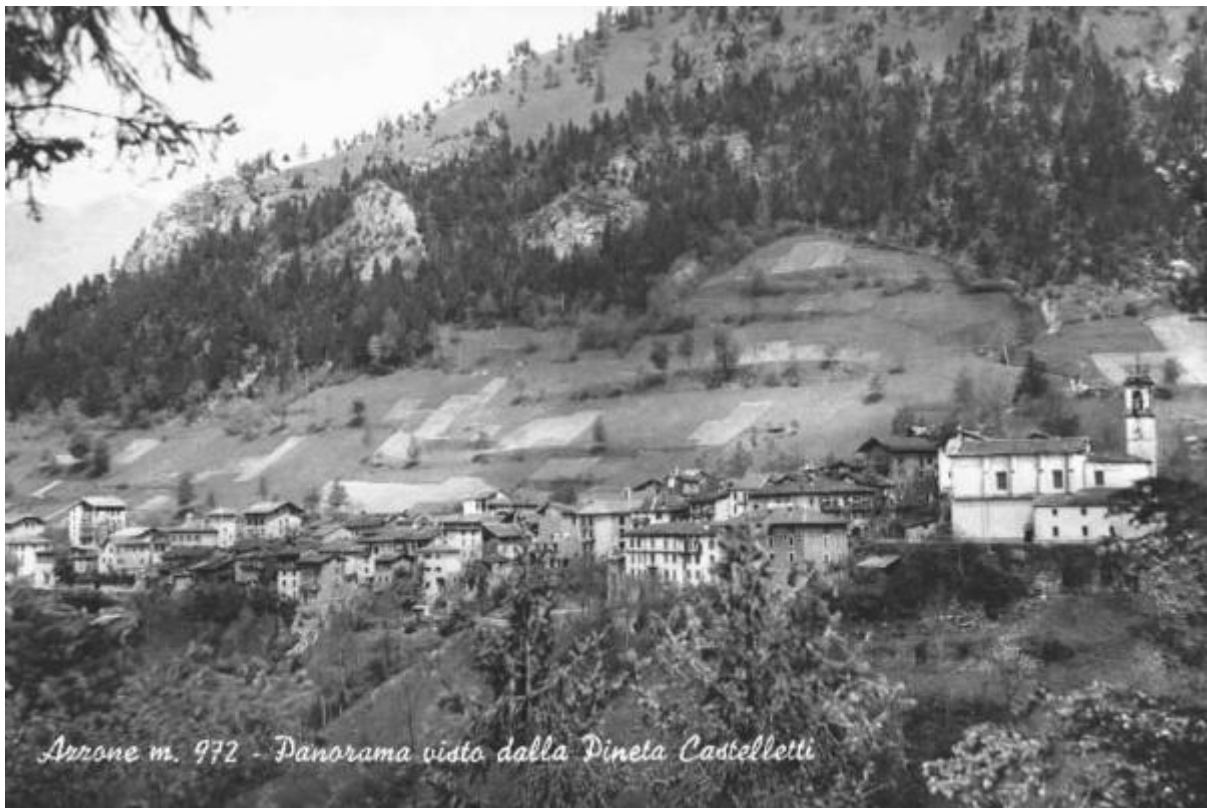

Arrone m. 972 - Panorama visto dalla Pineta Castelletti

SUPPORTO COLLEGATO: AFRLSUP - SUP-LOM60-0021518 [2 / 2]

CODICI

Unità operativa: LOM60

Numero scheda: 21518

Codice scheda: SUP-LOM60-0021518

RIFERIMENTO SCHEDA IMMAGINE