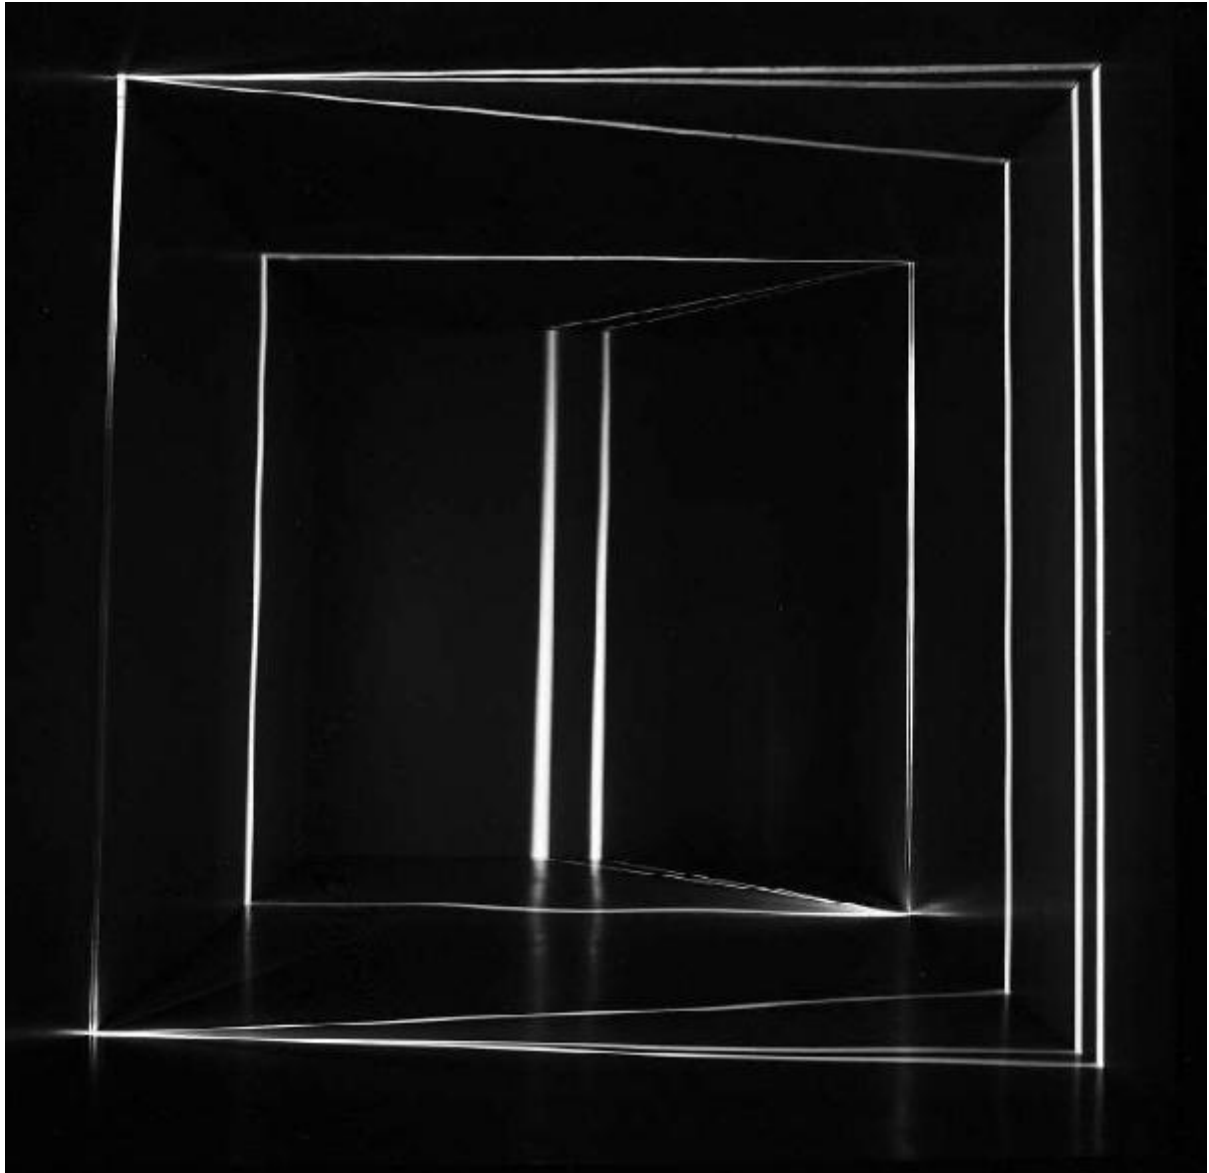

# Scultura con giochi di luce

Nocera, Enzo

Link risorsa: <https://www.lombardiabeniculturali.it/fotografie/schede/IMM-MI160-0014119/>

Scheda SIRBeC: <https://www.lombardiabeniculturali.it/fotografie/schede-complete/IMM-MI160-0014119/>