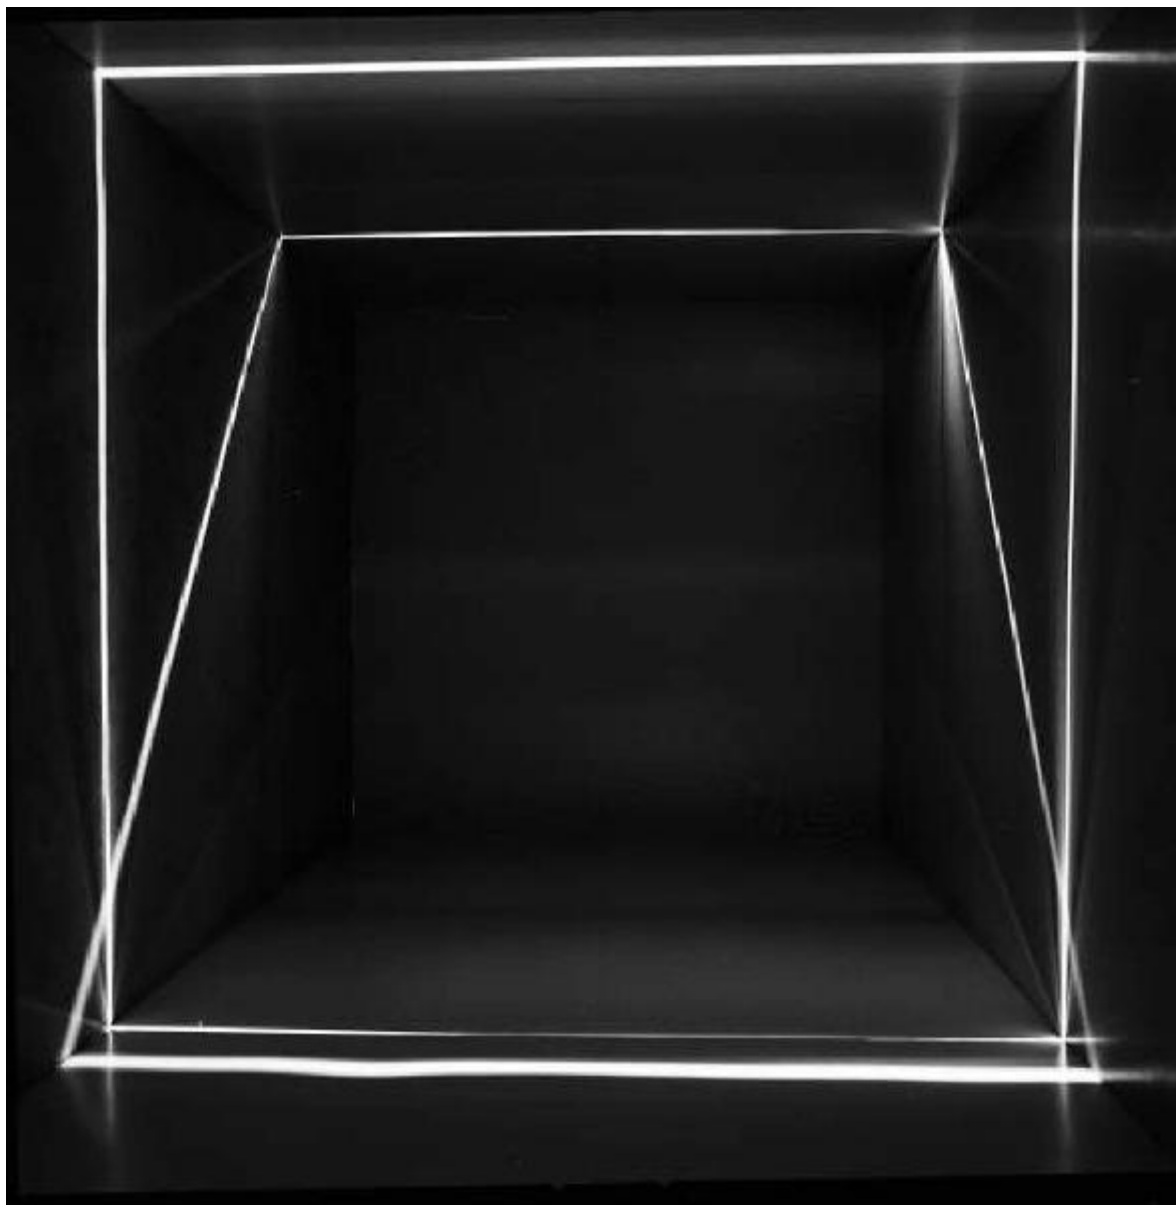

# Scultura con giochi di luce

Nocera, Enzo

Link risorsa: <https://www.lombardiabeniculturali.it/fotografie/schede/IMM-MI160-0014122/>

Scheda SIRBeC: <https://www.lombardiabeniculturali.it/fotografie/schede-complete/IMM-MI160-0014122/>