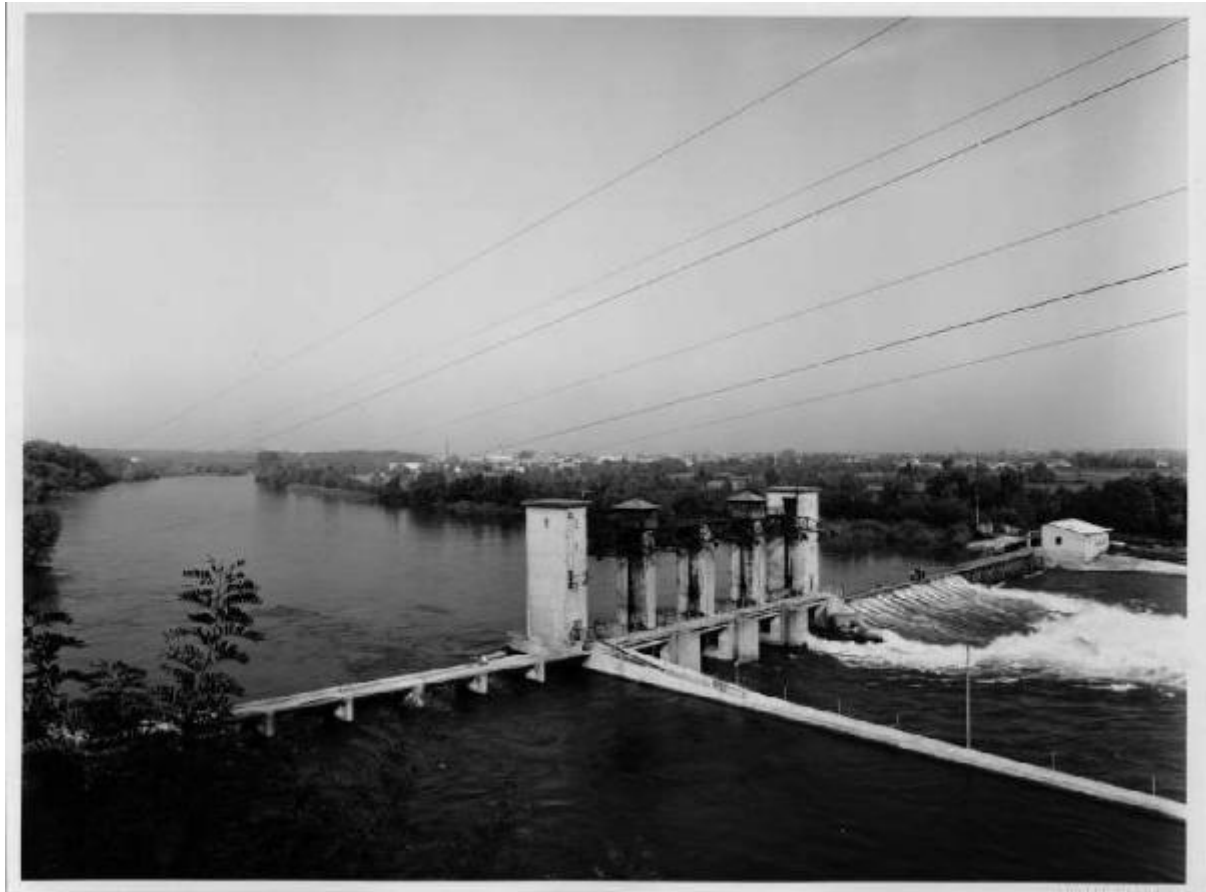

Cassano d'Adda - fiume Adda - canale della Muzza - diga

Basilico, Gabriele

Link risorsa: <https://www.lombardiabeniculturali.it/fotografie/schede/IMM-MI170-000031/>

Scheda SIRBeC: <https://www.lombardiabeniculturali.it/fotografie/schede-complete/IMM-MI170-000031/>