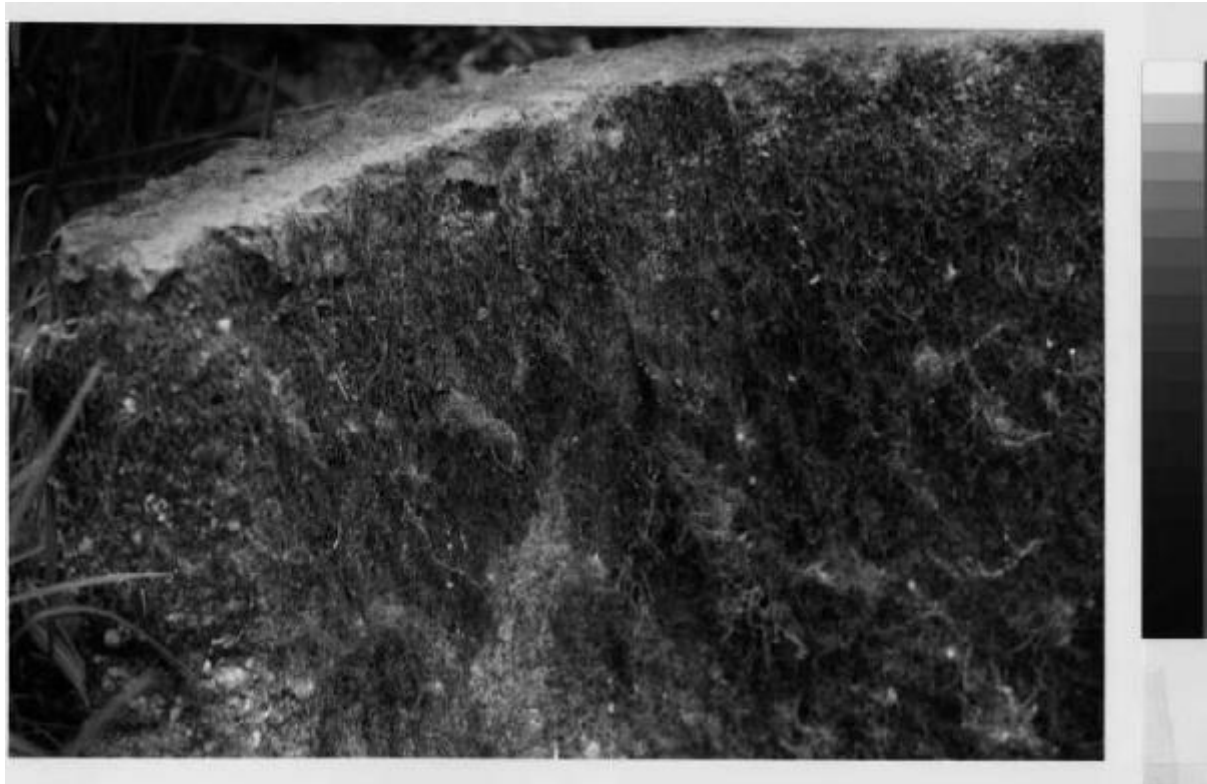

## Vignate - Fontanile Roadello, particolare

Ballo Charmet, Marina

Link risorsa: <https://www.lombardiabeniculturali.it/fotografie/schede/IMM-MI170-0003432/>

Scheda SIRBeC: <https://www.lombardiabeniculturali.it/fotografie/schede-complete/IMM-MI170-0003432/>