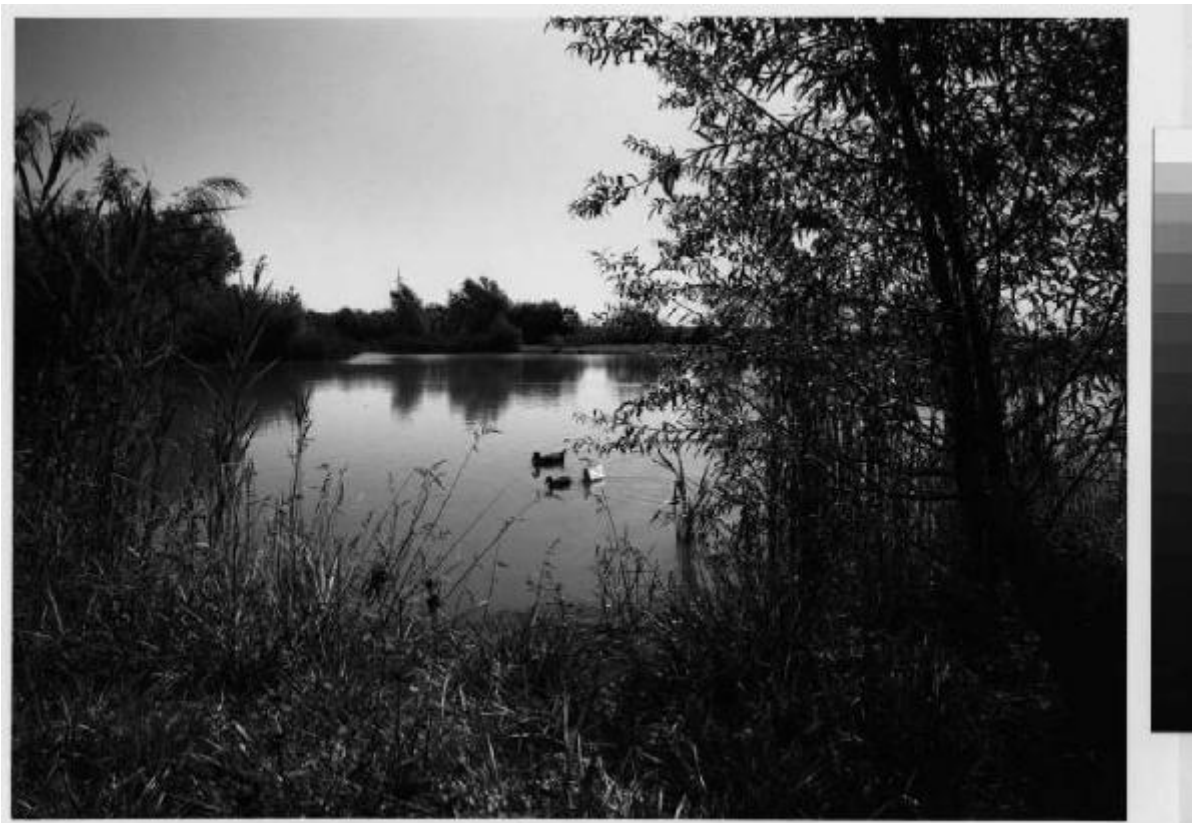

# Cavenago di Brianza - via Manzoni - Le Foppe presso - lago - vegetazione

Bossaglia, Roberto

Link risorsa: <https://www.lombardiabenculturali.it/fotografie/schede/IMM-MI170-0003600/>

Scheda SIRBeC: <https://www.lombardiabenculturali.it/fotografie/schede-complete/IMM-MI170-0003600/>