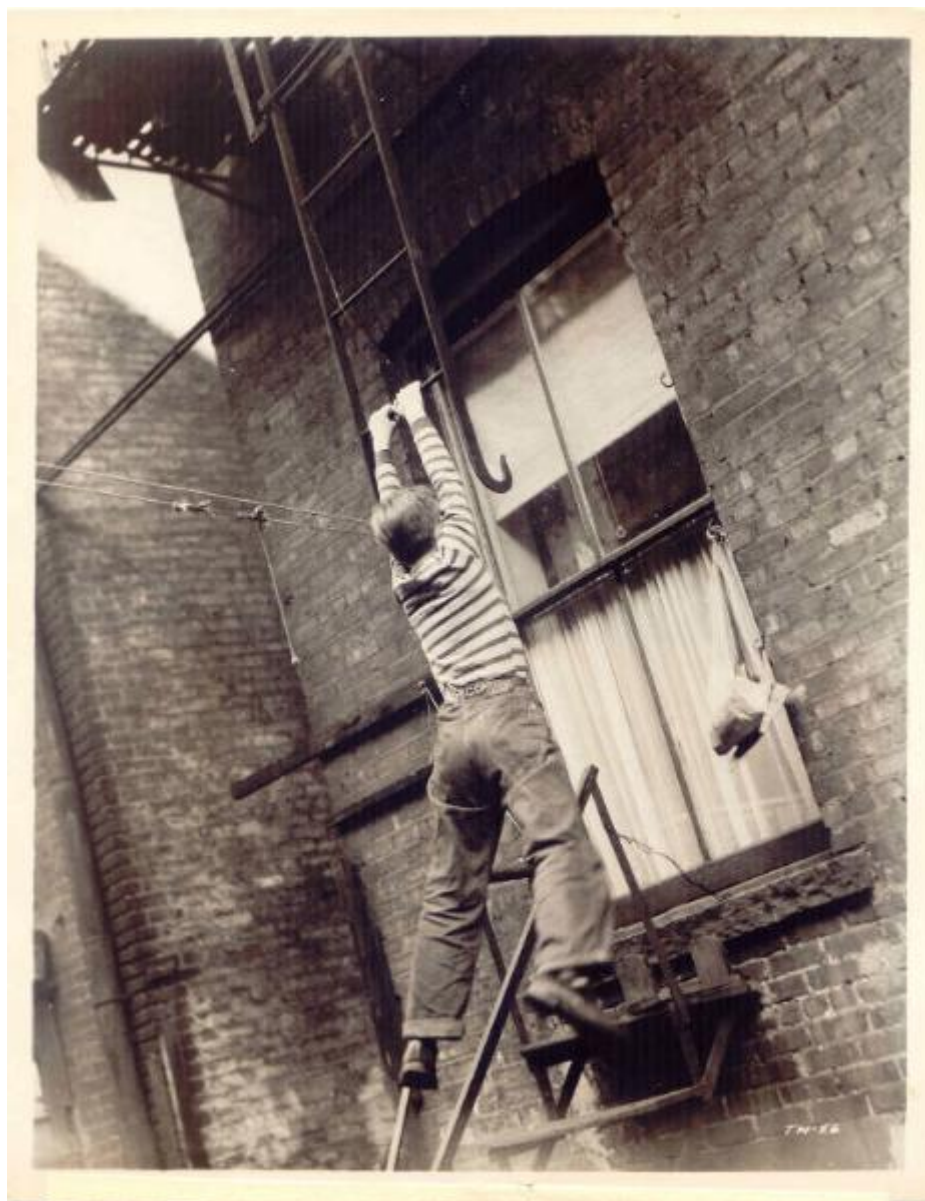

Scena del film "La finestra socchiusa" - regia Ted Tetzlaff - 1949 - attore Bobby Driscoll

Non identificato; Tetzlaff, Ted

Link risorsa: <https://www.lombardiabeniculturali.it/fotografie/schede/IMM-PV250-0000132/>

SOGGETTO

SOGGETTO

Indicazioni sul soggetto: Il giovane Bobby Driscoll (Tommy Woodry) appeso ad una scala esterna davanti ad una finestra

Identificazione: Scena del film "La finestra socchiusa" - regia Ted Tetzlaff - 1949 - attore Bobby Driscoll