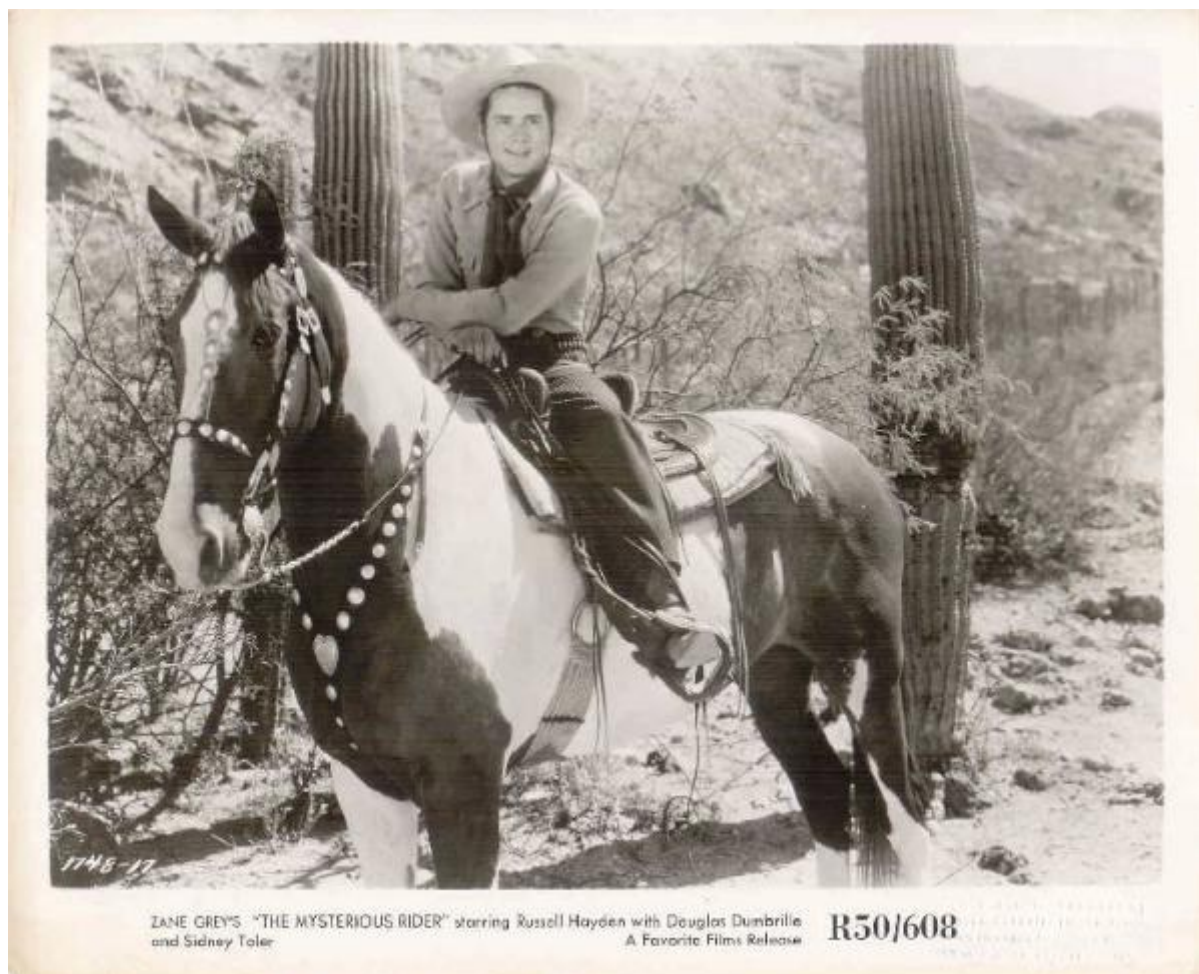

Scena del film "The Mysterious Rider" - regia Lesley Selander - 1938

Non identificato; Selander, Lesley

Link risorsa: <https://www.lombardiabeniculturali.it/fotografie/schede/IMM-PV250-0000304/>

Scheda SIRBeC: <https://www.lombardiabeniculturali.it/fotografie/schede-complete/IMM-PV250-0000304/>

CODICI

Unità operativa: PV250

Numero scheda: 304

Codice scheda: IMM-PV250-0000304

Tipo di scheda: AFRLIMM

SOGGETTO

SOGGETTO

Indicazioni sul soggetto: Un attore non identificato a cavallo nel deserto dell'Arizona, tra due cactus

Identificazione: Scena del film "The Mysterious Rider" - regia Lesley Selander - 1938

CLASSIFICAZIONE

Altra classificazione: fiction / scena di genere

THESAURUS [1 / 3]

Descrittore: abbigliamento

THESAURUS [2 / 3]

Descrittore: animali

THESAURUS [3 / 3]

Descrittore: esterni

LUOGO E DATA DELLA RIPRESA

LOCALIZZAZIONE

Stato: Stati Uniti d'America

Occasione: Scena del film "The Mysterious Rider" - regia di Lesley Selander - 1938