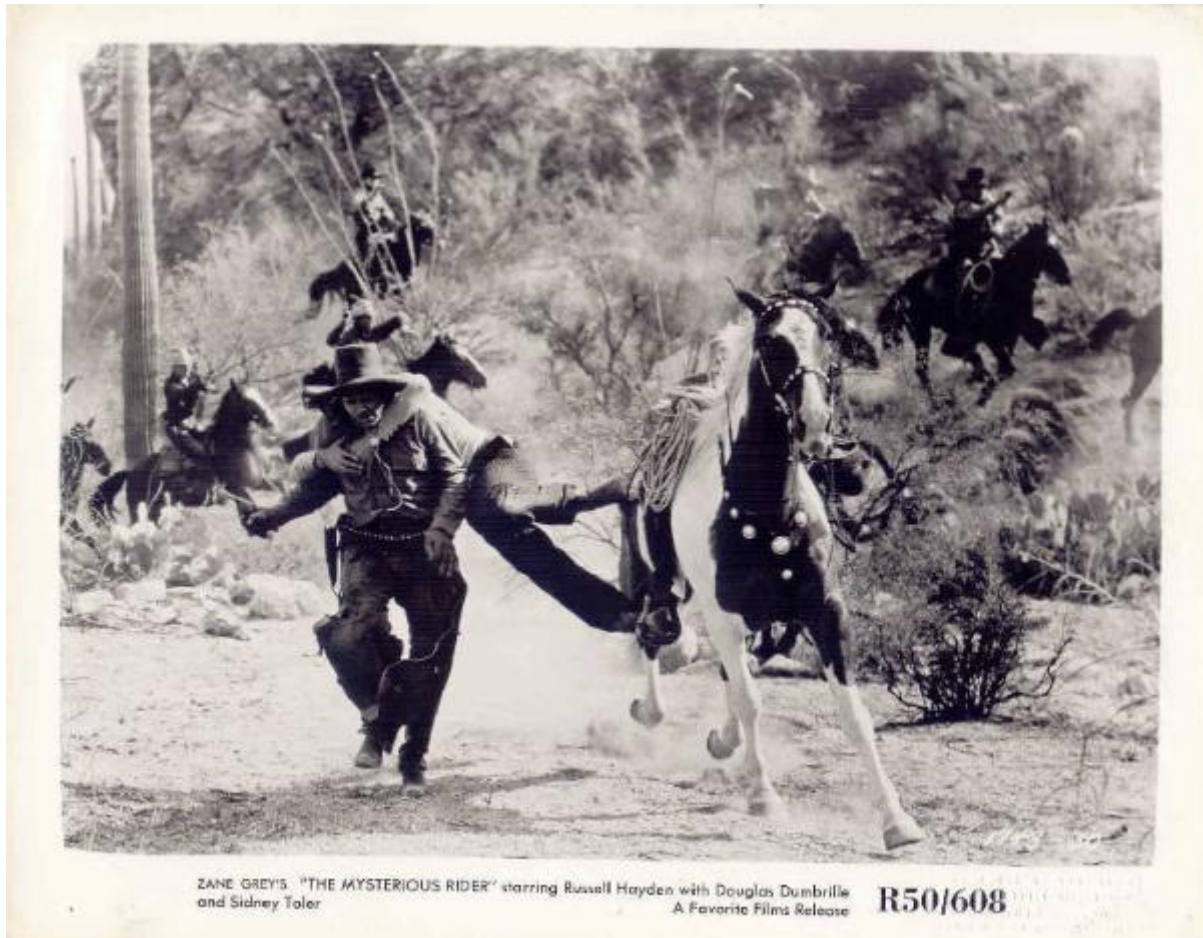

## Scena del film "The Mysterious Rider" - regia Lesley Selander - 1938

Non identificato; Selander, Lesley

Link risorsa: <https://www.lombardiabeniculturali.it/fotografie/schede/IMM-PV250-0000305/>

Scheda SIRBeC: <https://www.lombardiabeniculturali.it/fotografie/schede-complete/IMM-PV250-0000305/>

### SOGGETTO

Indicazioni sul soggetto

Un attore non identificato si lancia, da un cavallo in corsa, sopra un cowboy con la pistola nella destra, in secondo piano altri attori a cavallo nel deserto dell'Arizona

Identificazione: Scena del film "The Mysterious Rider" - regia Lesley Selander - 1938