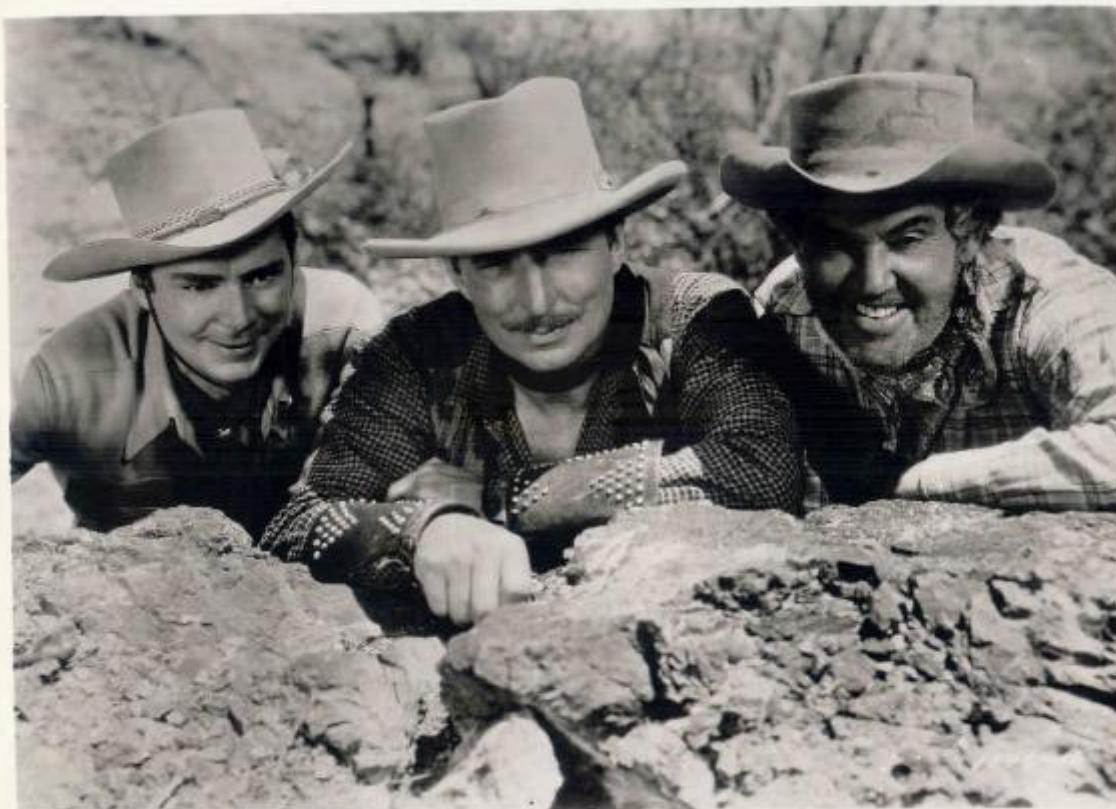

ZANE GREY'S "THE MYSTERIOUS RIDER" starring Russell Hayden with Douglas Dumbrille and Sidney Toler

A Favorite Films Release

R50/608