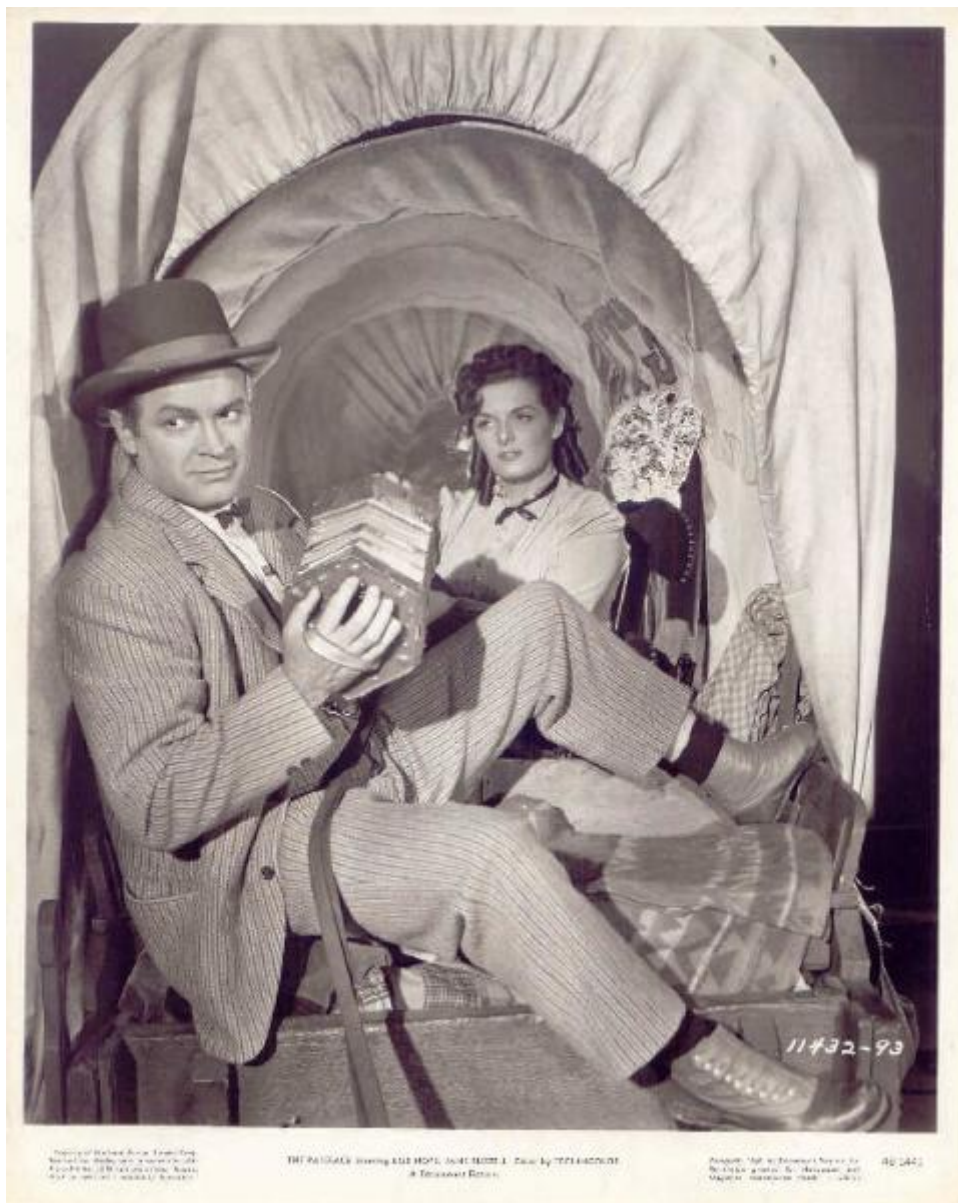

Scena del film "Viso pallido" - regia Norman Z. McLeod - 1948 - attori Bob Hope e Jane Russel

Non identificato; McLeod, Norman Z.

Link risorsa: <https://www.lombardiabeniculturali.it/fotografie/schede/IMM-PV250-0000490/>

SOGGETTO

SOGGETTO

Indicazioni sul soggetto

Jane Russell (Calamity Jane) e Bob Hope ('Painless' Peter Potter) con una fisarmonica, seduti entro una diligenza

Identificazione: Scena del film "Viso pallido" - regia Norman Z. McLeod - 1948 - attori Bob Hope e Jane Russel