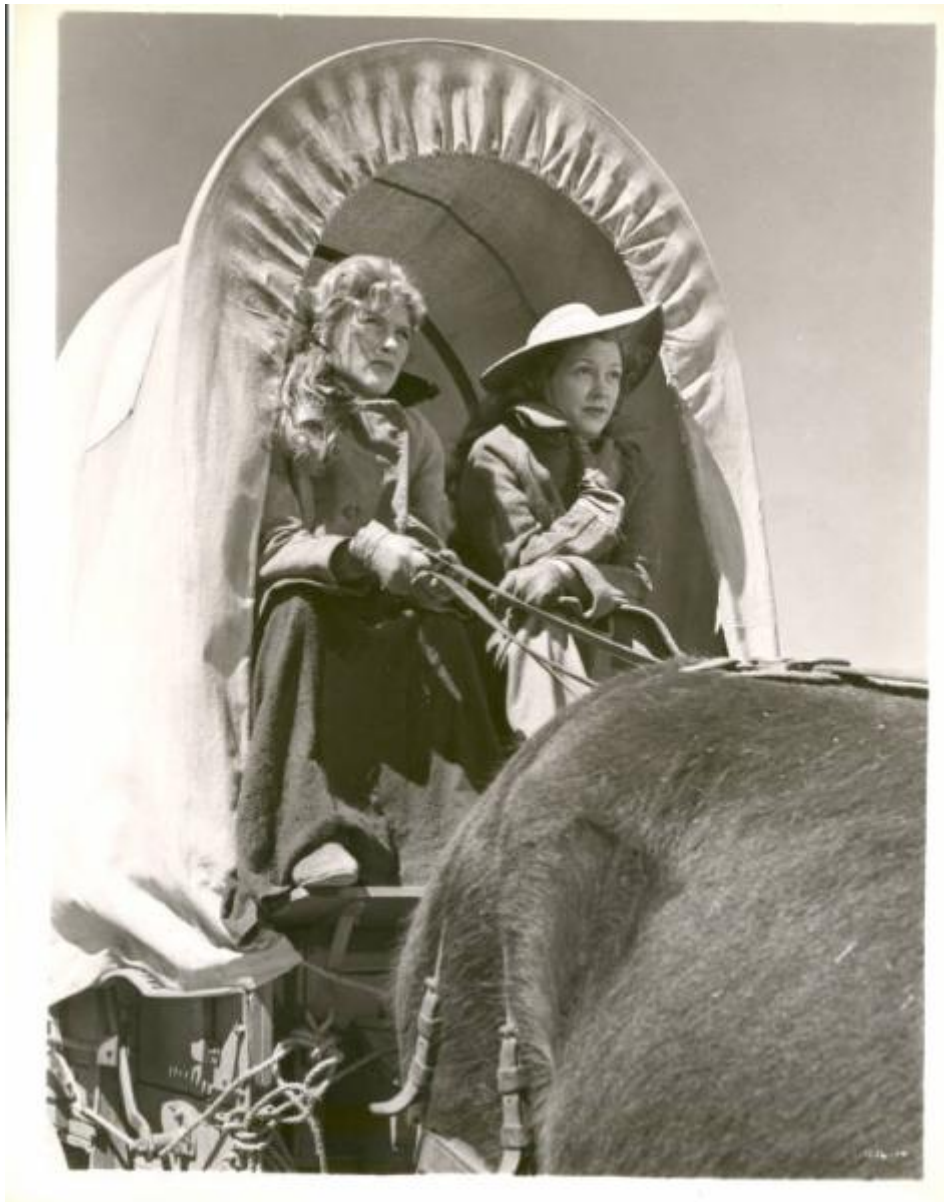

Scena del film "Donne verso l'ignoto" - regia William A. Wellman - 1951- attrice Denise Darcel

Wellman, William Augustus

Link risorsa: <https://www.lombardiabeniculturali.it/fotografie/schede/IMM-PV250-0000632/>

SOGGETTO

SOGGETTO

Indicazioni sul soggetto: Denise Darcel (Fifi Danon) seduta a fianco di un'attrice non identificata, conduce una diligenza

Identificazione: Scena del film "Donne verso l'ignoto" - regia William A. Wellman - 1951- attrice Denise Darcel