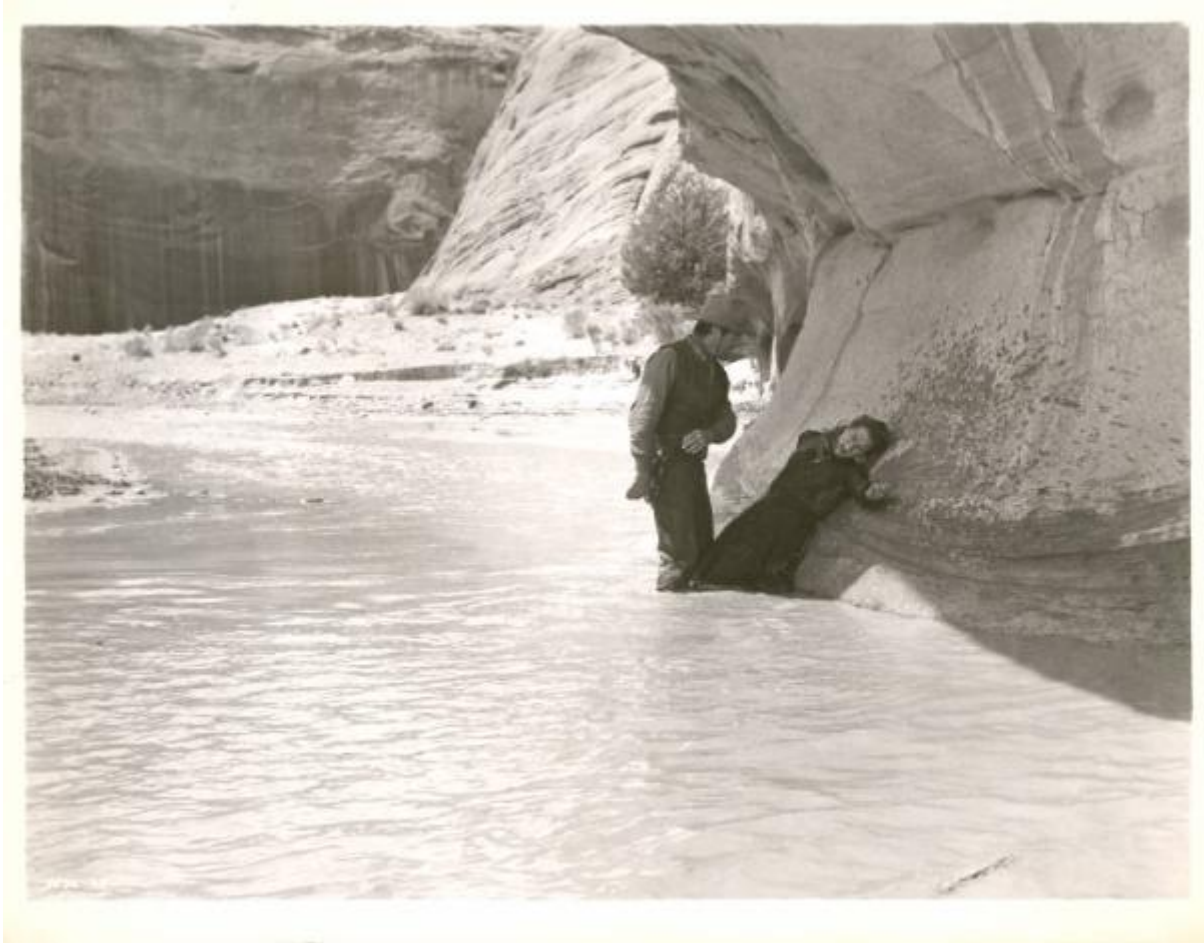

## Scena del film "Donne verso l'ignoto" - regia William A. Wellman - 1951- attori Robert Taylor e Denise Darcel

Wellman, William Augustus

Link risorsa: <https://www.lombardiabeniculturali.it/fotografie/schede/IMM-PV250-0000636/>

### SOGGETTO

Indicazioni sul soggetto

In un corso d'acqua il cowboy Robert Taylor (Buck Wyatt), schiaffeggia Denise Darcel (Fifi Danon) appoggiata ad una roccia del canyon

Identificazione

Scena del film "Donne verso l'ignoto" - regia William A. Wellman - 1951- attori Robert Taylor e Denise Darcel