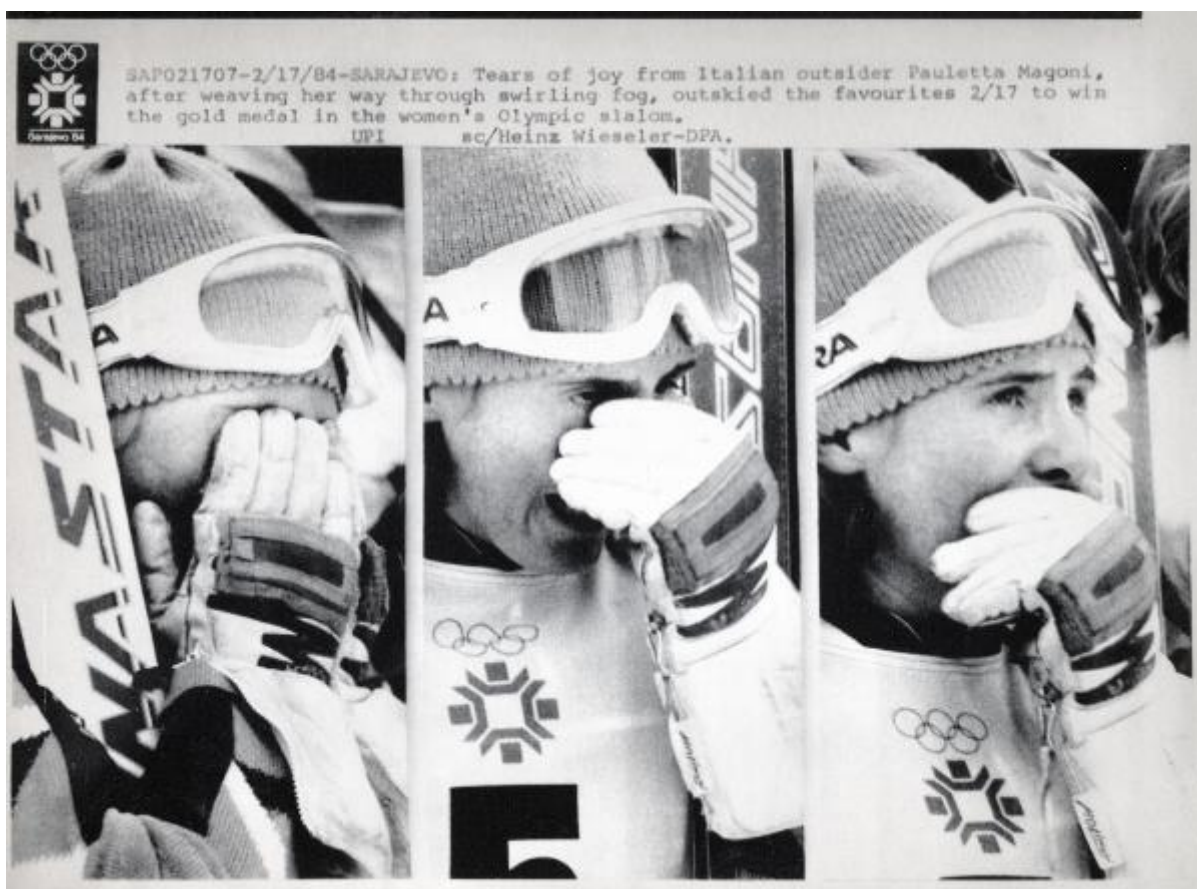

Sport invernali - Sci alpino - Slalom speciale femminile - Monte Jahorina-Sarajevo (Bosnia Erzegovina) - Giochi della XIV Olimpiade invernale 1984 - Paola Magoni commossa al termine della gara

Wieseler, Heinz/ UPI

Numero scheda: 1187

Codice scheda: IMM-SW5w1-0001187

Tipo di scheda: AFRLIMM

SOGGETTO

SOGGETTO

Indicazioni sul soggetto

Nata a Selvino il 14 settembre 1964, Paola Magoni è un'ex sciatrice vincitrice di una medaglia d'oro olimpica (Sarajevo 1984), e di numerosi titoli mondiali e nazionali.

I XIV Giochi olimpici invernali si svolsero a Sarajevo in Bosnia-Erzegovina (ex Jugoslavia) dall'8 al 19 febbraio 1984. Il monte Jahorina, non lontano da Sarajevo, ha ospitato le gare di sci alpino femminili.