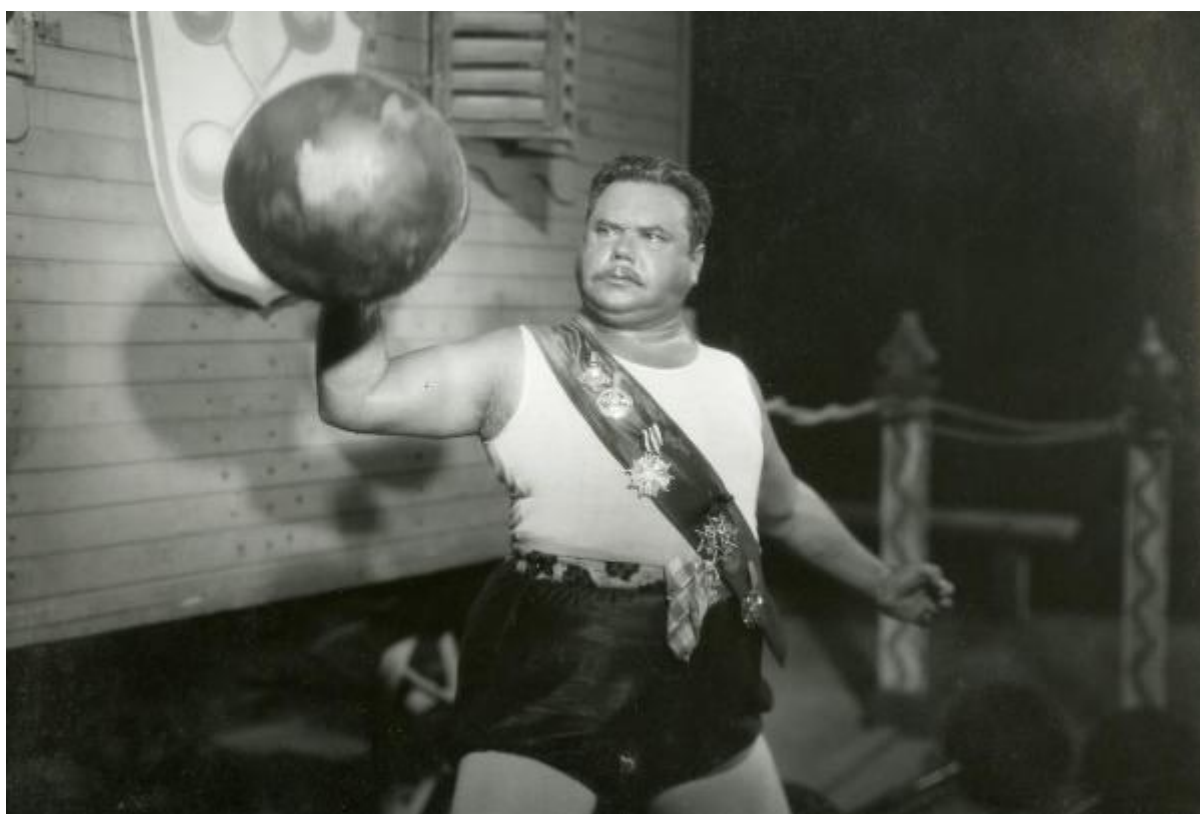

Scena del film "La forza bruta" - Bragaglia, Carlo Ludovico, 1941 - Al centro, Juan De Landa solleva con il braccio destro una palla.

FOTO VASELLI

Link risorsa: <https://www.lombardiabeniculturali.it/fotografie/schede/IMM-SW6x1-0000653/>

SOGGETTO

SOGGETTO

Indicazioni sul soggetto: La forza bruta - Carlo Ludovico Bragaglia - 1941

Identificazione

Scena del film "La forza bruta" - Bragaglia, Carlo Ludovico, 1941 - Al centro, Juan De Landa solleva con il braccio destro una palla.

Originalità: originale

QUANTITA'

Numero oggetti/elementi: 1

SOGGETTO

TITOLO

Titolo attribuito: Al centro, Juan De Landa solleva con il braccio sinistro una palla.

Specifiche titolo: del catalogatore

LOCALIZZAZIONE GEOGRAFICO-AMMINISTRATIVA