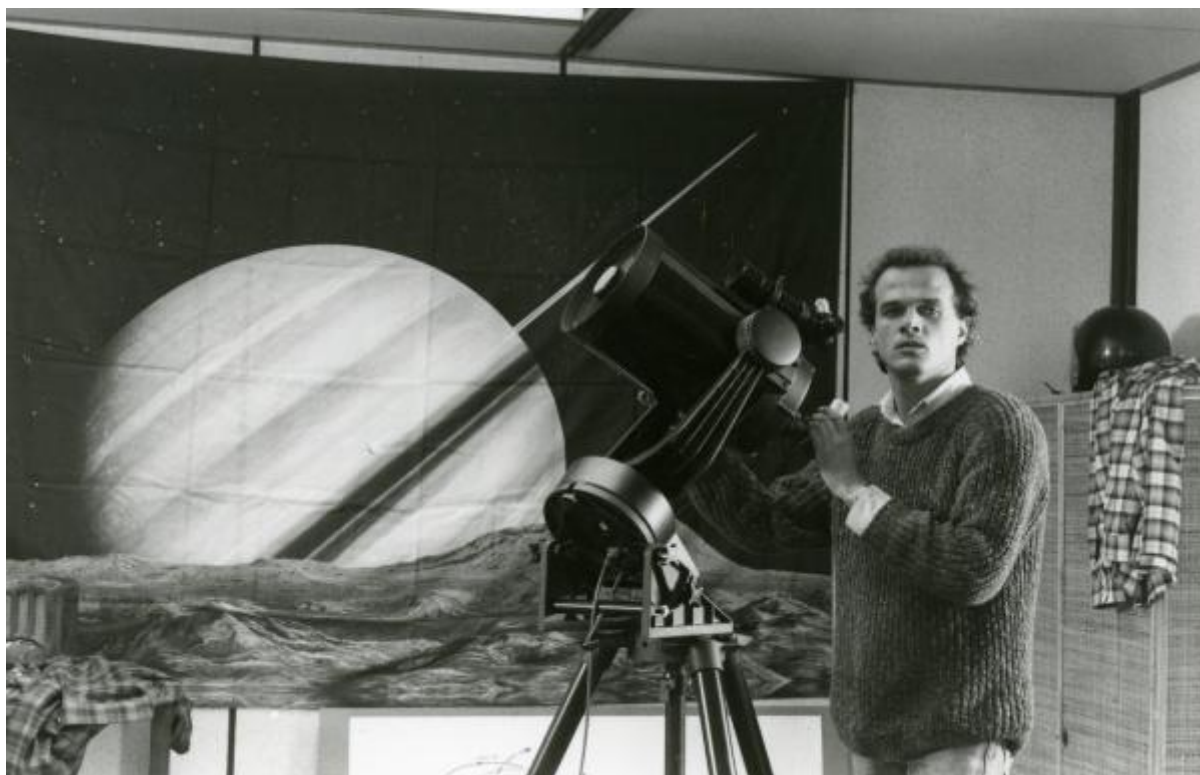

Scena del film "Francesca è mia" - Russo, Roberto, 1986 - Pierre Malet guarda verso la telecamera mentre sta utilizzando un telescopio. Sullo sfondo, un telo raffigurante Saturno.

Link risorsa: <https://www.lombardiabeniculturali.it/fotografie/schede/IMM-SW6x1-0000691/>

SOGGETTO

SOGGETTO

Indicazioni sul soggetto: Francesca è mia - Roberto Russo - 1986

Identificazione

Scena del film "Francesca è mia" - Russo, Roberto, 1986 - Pierre Malet guarda verso la telecamera mentre sta utilizzando un telescopio. Sullo sfondo, un telo raffigurante Saturno.

Pierre Malet guarda verso la telecamera mentre sta utilizzando un telescopio. Sullo sfondo, un telo raffigurante Saturno.

Specifiche titolo: del catalogatore

LOCALIZZAZIONE GEOGRAFICO-AMMINISTRATIVA

INDICAZIONE DEL CONTENITORE FISICO