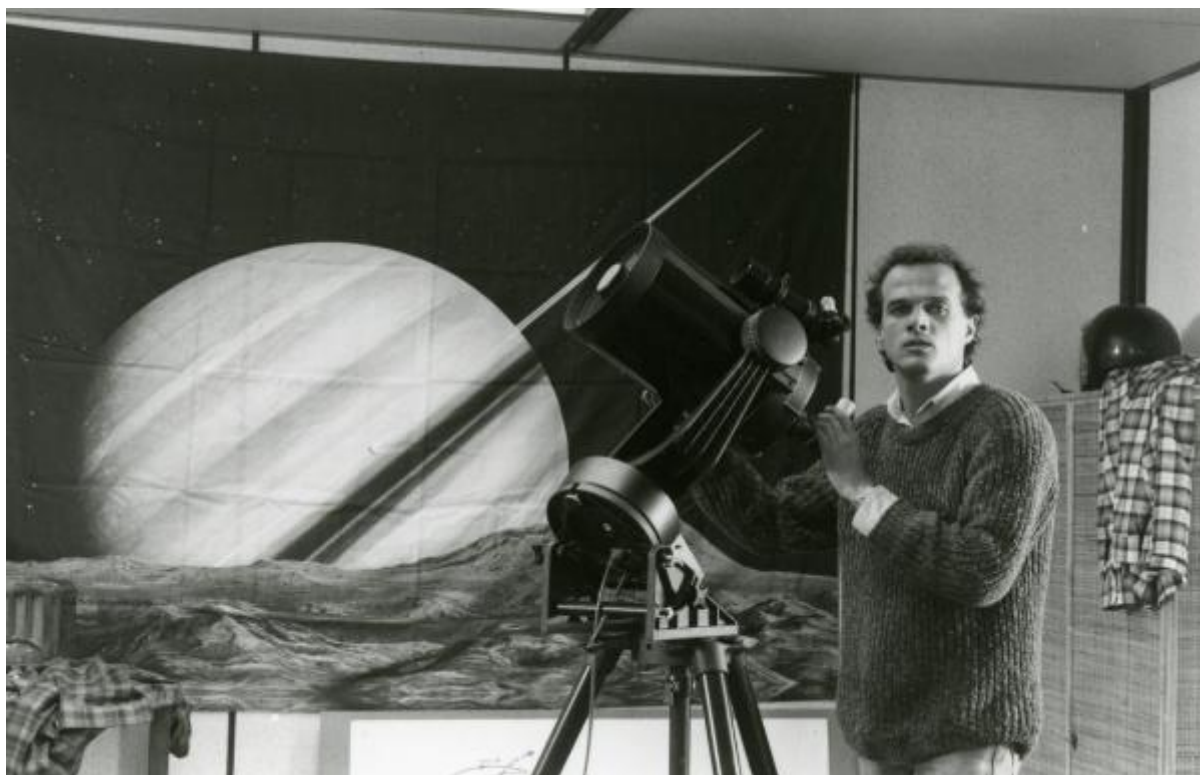

Scena del film "Francesca è mia" - Russo, Roberto, 1986 - Pierre Malet guarda verso la telecamera mentre sta utilizzando un telescopio. Sullo sfondo, un telo raffigurante Saturno.

Link risorsa: <https://www.lombardiabeniculturali.it/fotografie/schede/IMM-SW6x1-0000692/>

SOGGETTO

SOGGETTO

Indicazioni sul soggetto: Francesca è mia - Roberto Russo - 1986

Identificazione

Scena del film "Francesca è mia" - Russo, Roberto, 1986 - Pierre Malet guarda verso la telecamera mentre sta utilizzando un telescopio. Sullo sfondo, un telo raffigurante Saturno.

Pierre Malet guarda verso la telecamera mentre sta utilizzando un telescopio. Sullo sfondo, un telo raffigurante Saturno.

Specifiche titolo: del catalogatore

LOCALIZZAZIONE GEOGRAFICO-AMMINISTRATIVA

INDICAZIONE DEL CONTENITORE FISICO