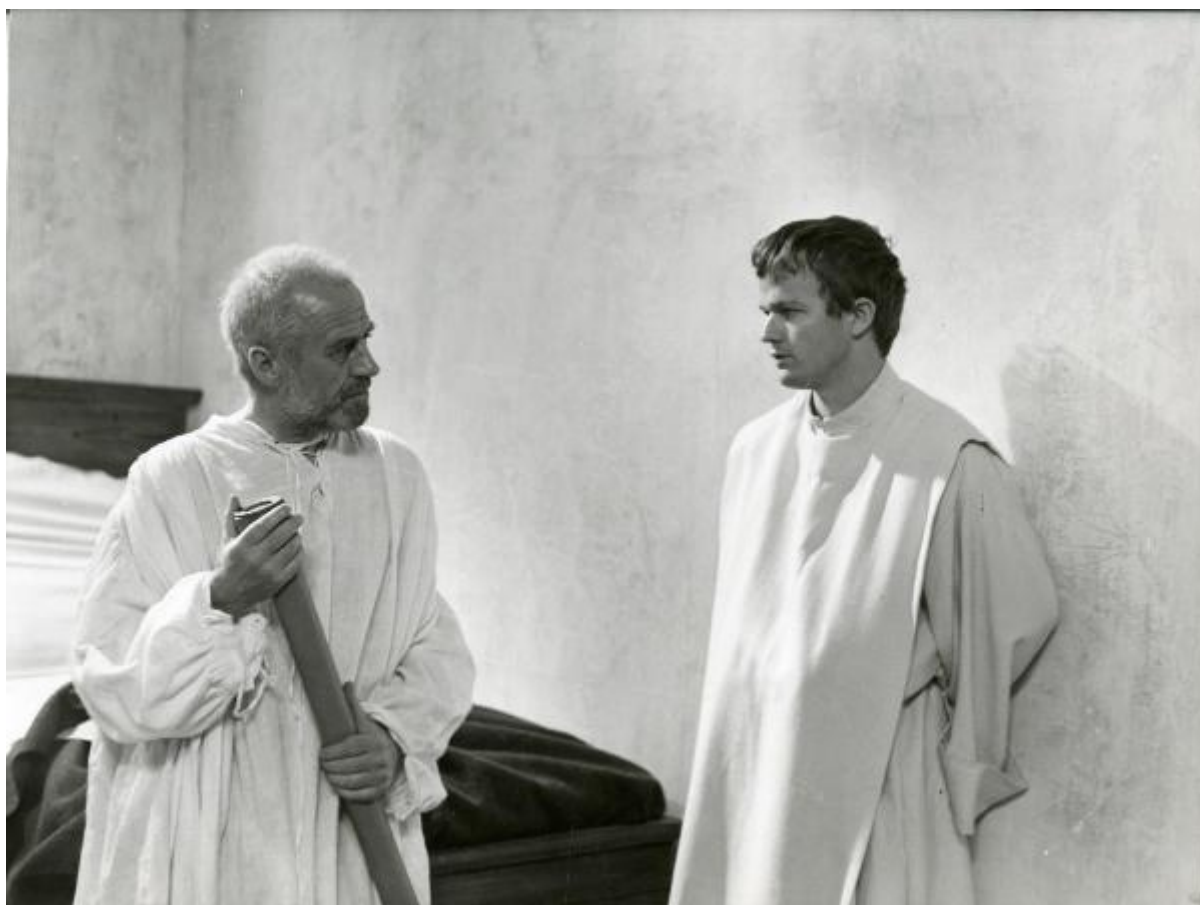

Scena del film "Galileo" - Cavani, Liliana, 1968 - In una stanza, Lou Castel, a destra, e Cyril Cusack, a sinistra, si guardano. Entrambi sono in vesti sacerdotali.

Link risorsa: <https://www.lombardiabeniculturali.it/fotografie/schede/IMM-SW6x1-0000913/>

SOGGETTO

SOGGETTO

Indicazioni sul soggetto: Galileo - Liliana Cavani - 1968

Identificazione

Scena del film "Galileo" - Cavani, Liliana, 1968 - In una stanza, Lou Castel, a destra, e Cyril Cusack, a sinistra, si guardano. Entrambi sono in vesti sacerdotali.