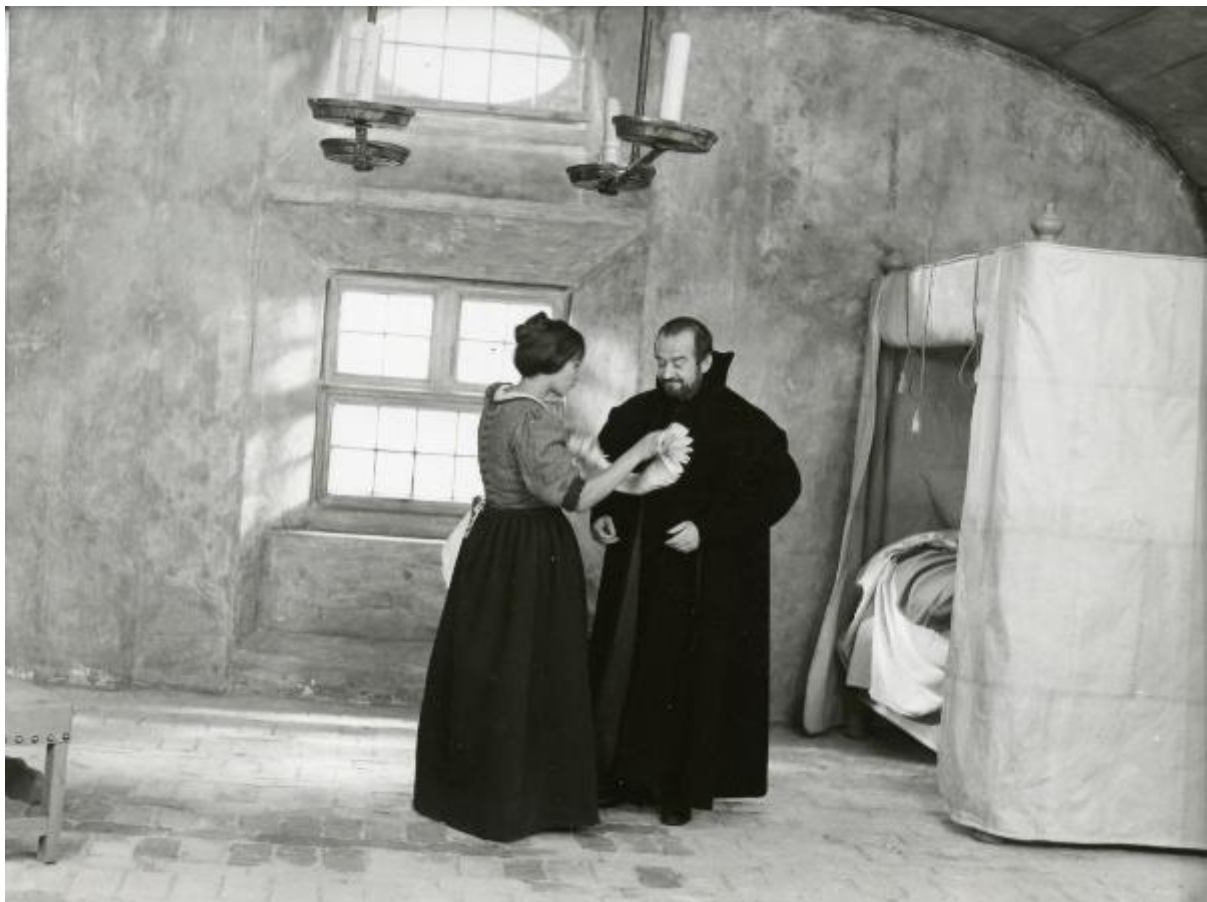

**Scena del film "Galileo" - Cavani, Liliana, 1968 - In una stanza con una finestra in secondo piano e un letto a baldacchino a destra, Nevena Kokanova aiuta Cyril Cusack a vestirsi.**

Link risorsa: <https://www.lombardiabeniculturali.it/fotografie/schede/IMM-SW6x1-0000914/>

Scheda SIRBeC: <https://www.lombardiabeniculturali.it/fotografie/schede-complete/IMM-SW6x1-0000914/>

### SOGGETTO

Indicazioni sul soggetto: Galileo - Liliana Cavani - 1968

Identificazione

Scena del film "Galileo" - Cavani, Liliana, 1968 - In una stanza con una finestra in secondo piano e un letto a baldacchino a destra, Nevena Kokanova aiuta Cyril Cusack a vestirsi.