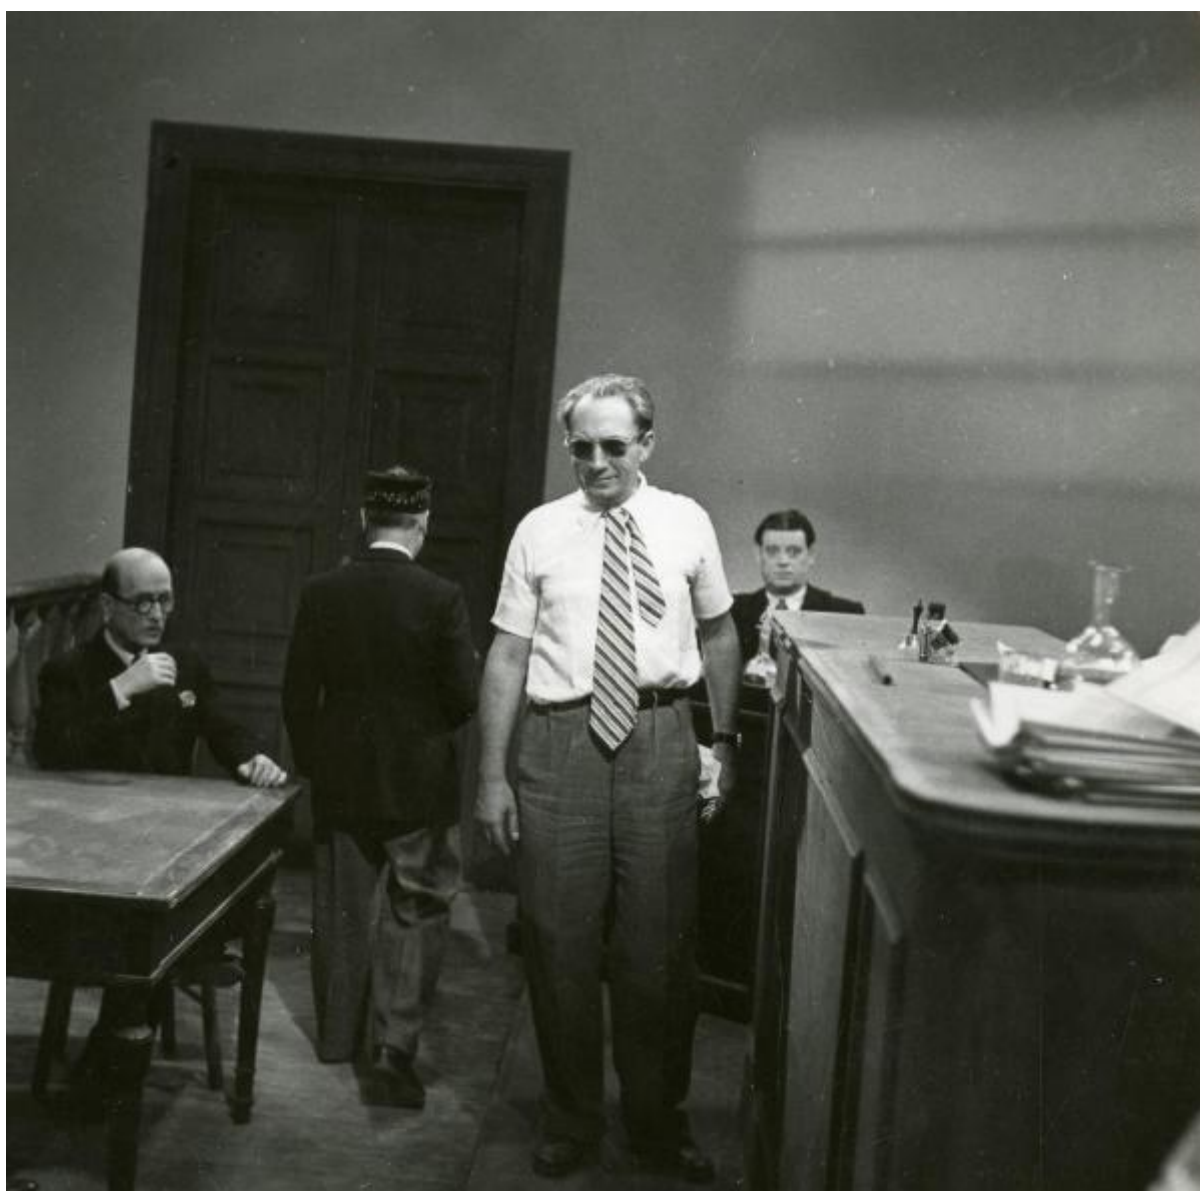

Fotografia sul set di "Gatta ci cova" - Righelli, Gennaro, 1937 - Al centro, il regista Gennaro Righelli in camicia e cravatta. Dietro di lui, tre attori non identificati.

Link risorsa: <https://www.lombardiabeniculturali.it/fotografie/schede/IMM-SW6x1-0000959/>

SOGGETTO

SOGGETTO

Indicazioni sul soggetto: Gatta ci cova - Gennaro Righelli - 1937

Identificazione

Fotografia sul set di "Gatta ci cova" - Righelli, Gennaro, 1937 - Al centro, il regista Gennaro Righelli in camicia e cravatta. Dietro di lui, tre attori non identificati.