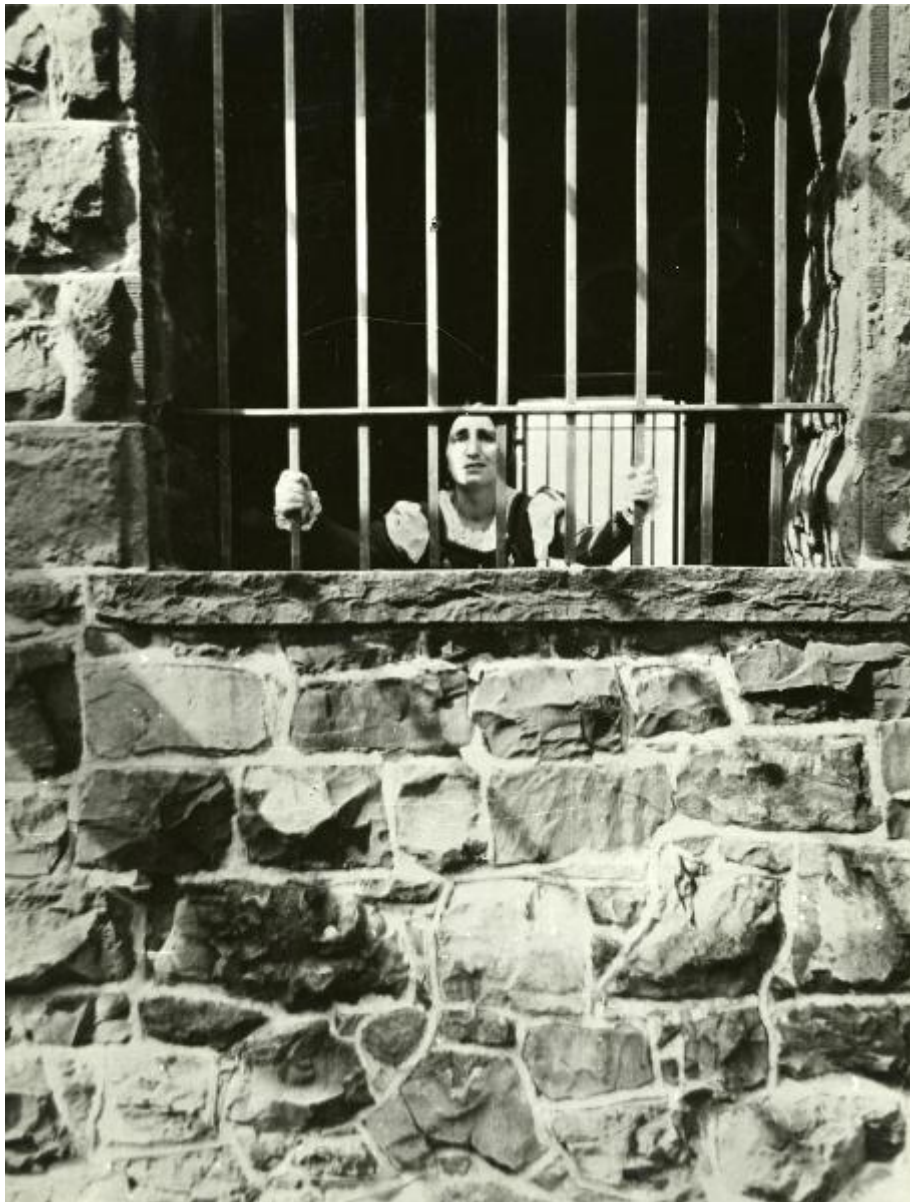

Scena del film "Genoeffa di Brabante" - Zeglio, Primo, 1947 - Rinchiusa dietro le sbarre, un'attrice non identificata guarda verso la cinepresa.

Scheda SIRBeC: <https://www.lombardiabeniculturali.it/fotografie/schede-complete/IMM-SW6x1-0001064/>

Identificazione

Scena del film "Genoeffa di Brabante" - Zeglio, Primo, 1947 - Rinchiusa dietro le sbarre, un'attrice non identificata guarda verso la cinepresa.

LUOGO E DATA DELLA RIPRESA

Data: 1990

DATAZIONE GENERICA

QUANTITA'

Numero oggetti/elementi: 1

SOGGETTO

TITOLO

Titolo attribuito: Rinchiusa dietro le sbarre, un'attrice non identificata guarda verso la cinepresa.

Specifiche titolo: del catalogatore

LOCALIZZAZIONE GEOGRAFICO-AMMINISTRATIVA