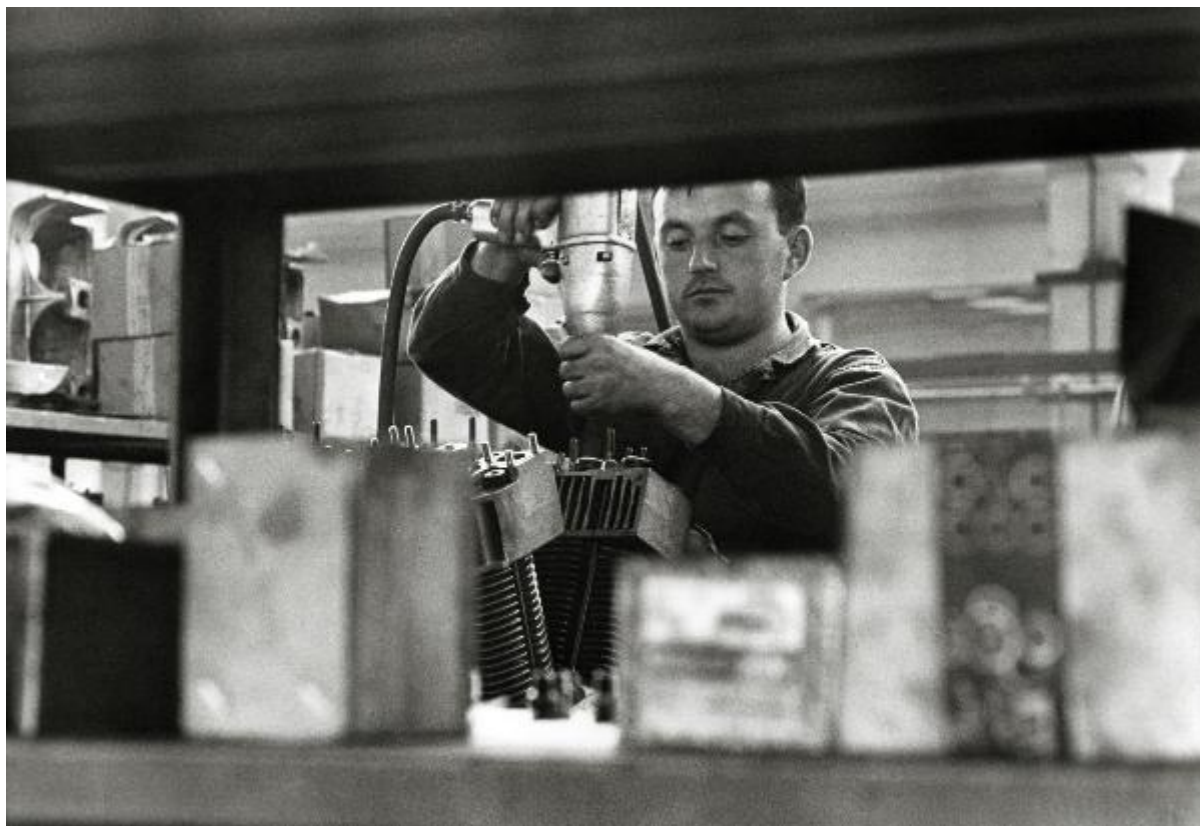

## Treviglio - Nuovo stabilimento SAME - Vista interna - Linea di montaggio motori

Publifoto - Fischer - Milano

Link risorsa: <https://www.lombardiabeniculturali.it/fotografie/schede/IMM-SWAV1-000022/>

Scheda SIRBeC: <https://www.lombardiabeniculturali.it/fotografie/schede-complete/IMM-SWAV1-000022/>

### SOGGETTO

Indicazioni sul soggetto: Linea di montaggio motori presso il nuovo stabilimento SAME a Treviglio

Identificazione: Treviglio - Nuovo stabilimento SAME - Vista interna - Linea di montaggio motori