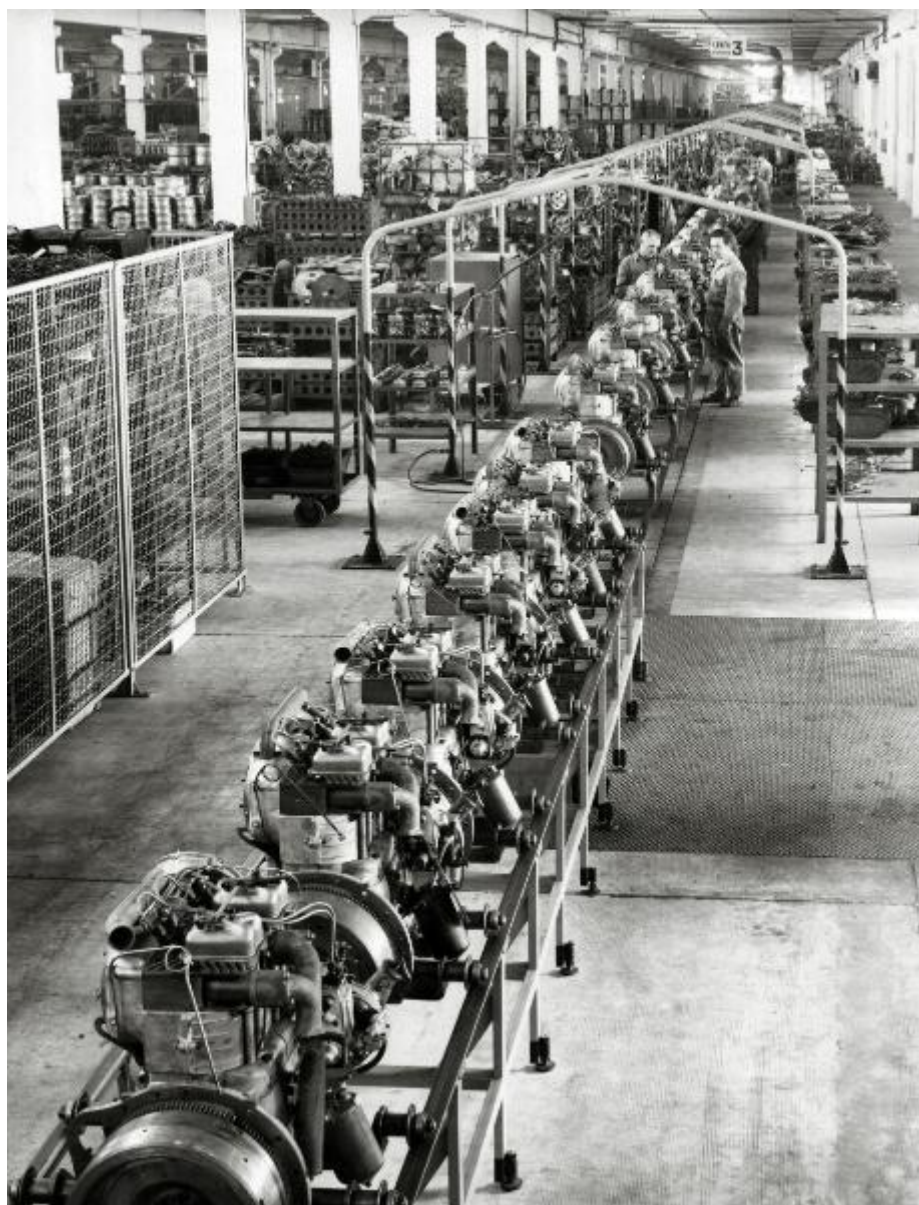

## Treviglio - Nuovo stabilimento SAME - Vista interna - Linea montaggio motori

Non identificato

Link risorsa: <https://www.lombardiabeniculturali.it/fotografie/schede/IMM-SWAV1-000026/>

Scheda SIRBeC: <https://www.lombardiabeniculturali.it/fotografie/schede-complete/IMM-SWAV1-000026/>