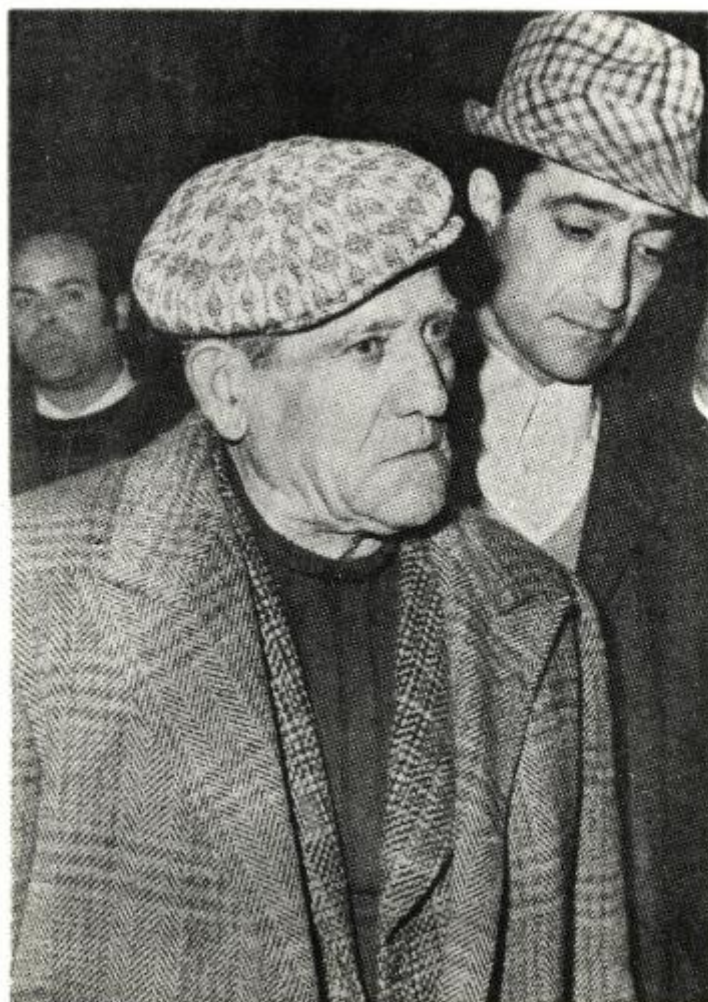

Matarrese

**NAPOLI — Pietro Marino, il padre dell'agente ucciso, con il genero
alla stazione di Napoli mentre sta partendo per Milano.**

Link risorsa: <https://www.lombardiabeniculturali.it/fotografie/schede/IMM-SWBU1-0000099/>