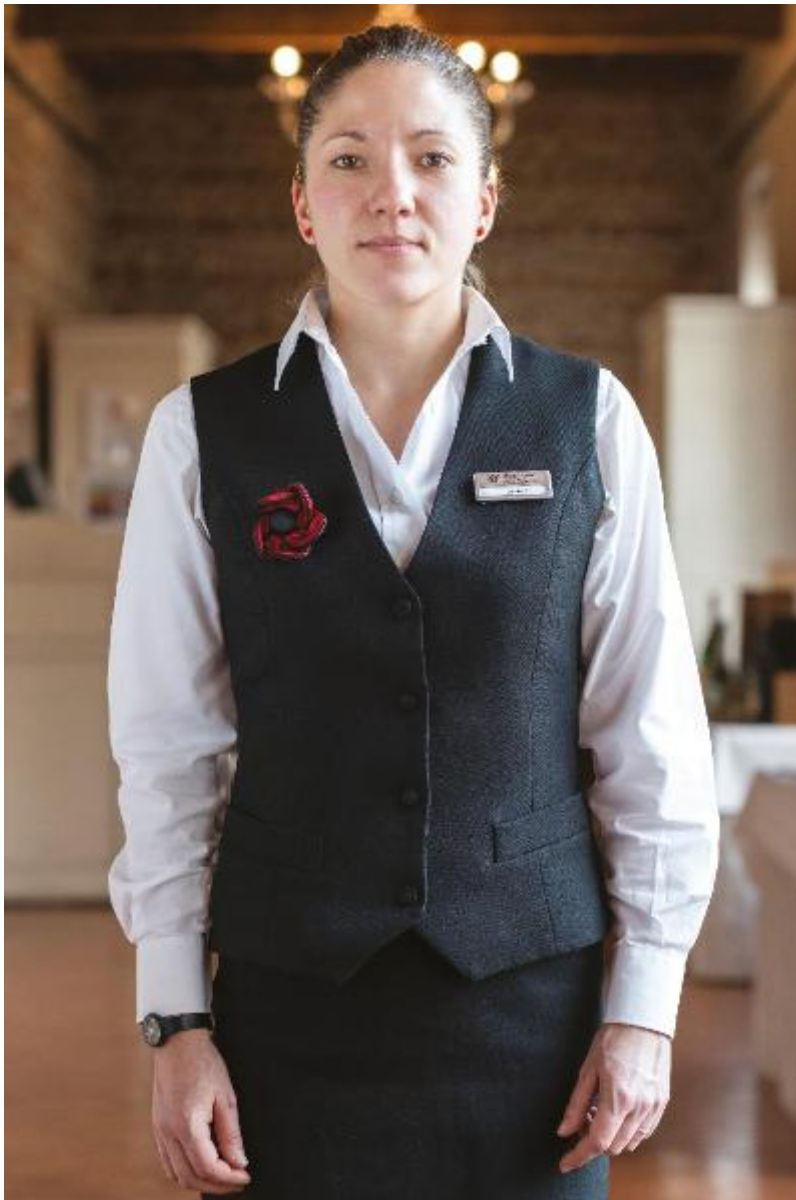

Grand Hotel Villa Torretta - Interni - Ritratto femminile: cameriera di sala in divisa da lavoro

Trelancia, Luca

Link risorsa: <https://www.lombardiabeniculturali.it/fotografie/schede/IMM-SWBU1-0000635/>