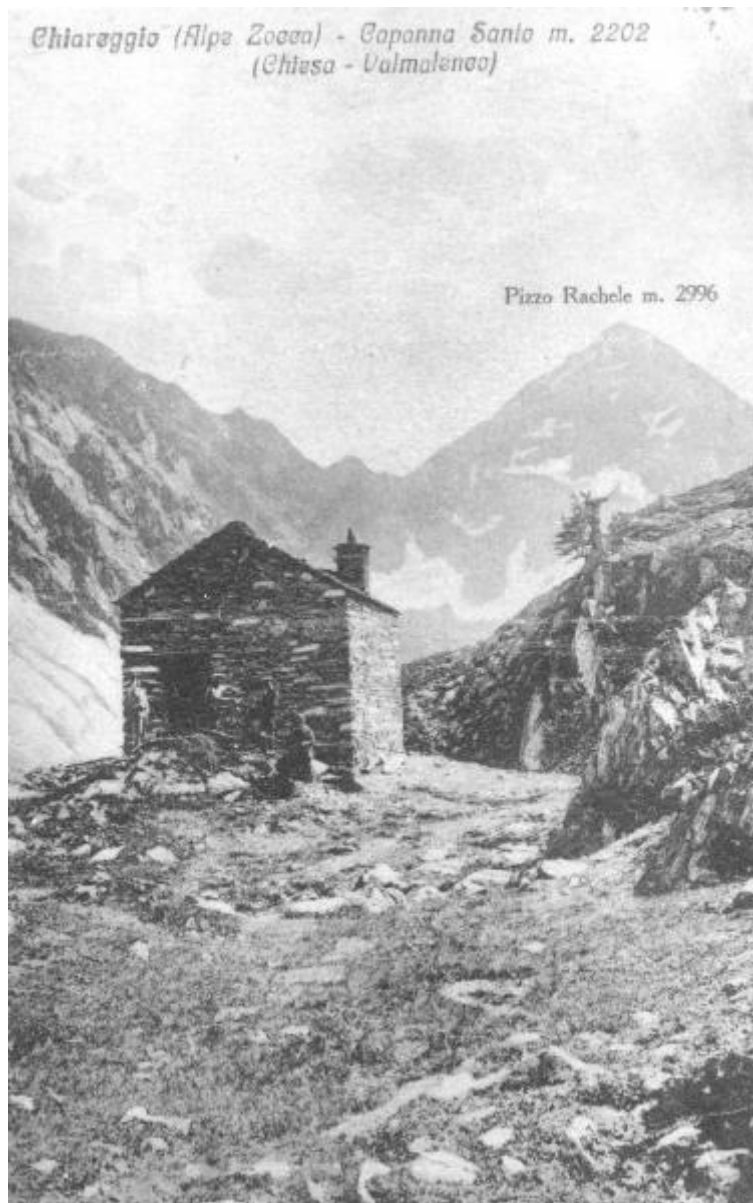

Il rifugio Santo

non identificato

Link risorsa: <https://www.lombardiabeniculturali.it/fotografie/schede/IMM-SWCQ1-0000201/>

Scheda SIRBeC: <https://www.lombardiabeniculturali.it/fotografie/schede-complete/IMM-SWCQ1-0000201/>

La cartolina ritrae il rifugio Santo all'Alpe Zocca, costruito nel 1929 da Santino Schenatti come punto di partenza verso i versanti settentrionali del Monte Disgrazia.

Identificazione: Il rifugio Santo