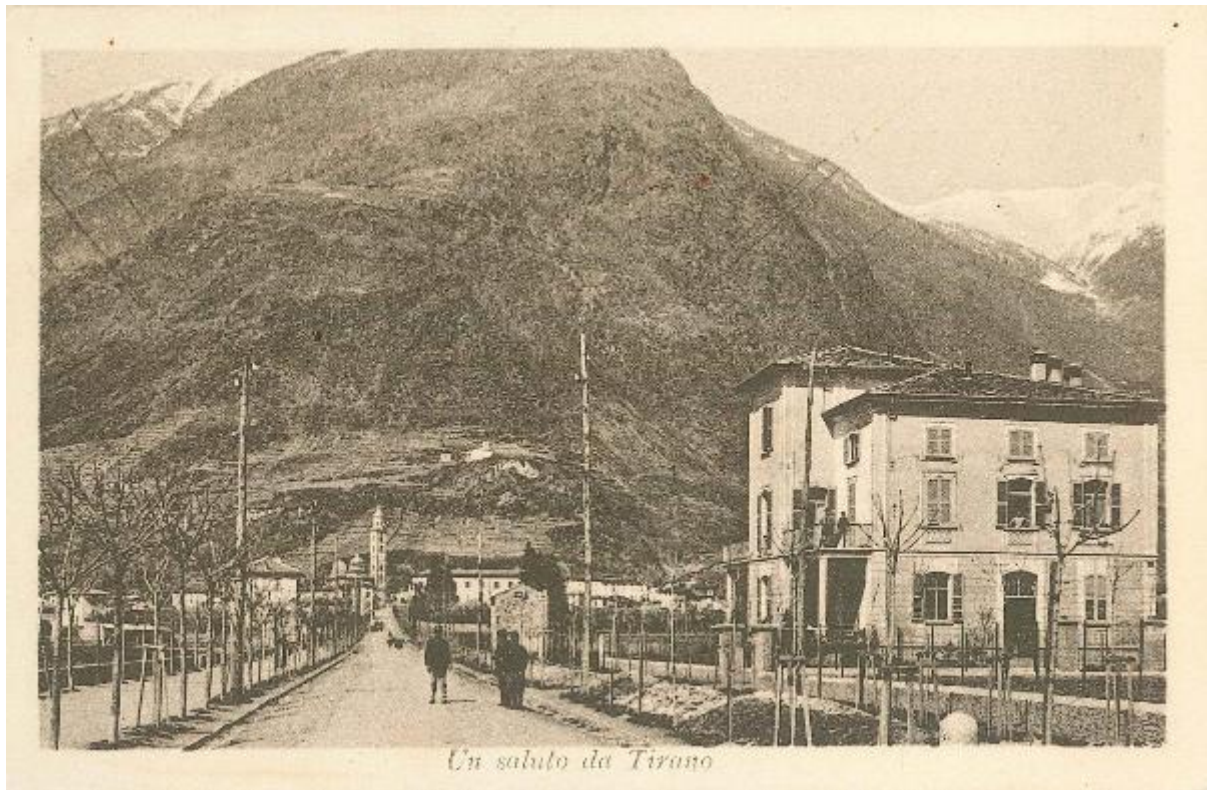

Viale Italia non ancora alberato

Non identificato

Link risorsa: <https://www.lombardiabeniculturali.it/fotografie/schede/IMM-SWCQ1-0000520/>

Scheda SIRBeC: <https://www.lombardiabeniculturali.it/fotografie/schede-complete/IMM-SWCQ1-0000520/>

CODICI

Unità operativa: SWCQ1

Numero scheda: 520

Codice scheda: IMM-SWCQ1-0000520

Tipo di scheda: AFRLIMM

SOGGETTO

SOGGETTO

Indicazioni sul soggetto: Viale Vittorio Emanuele, oggi Viale Italia, in una cartolina viaggiata datata 6-8-1917.