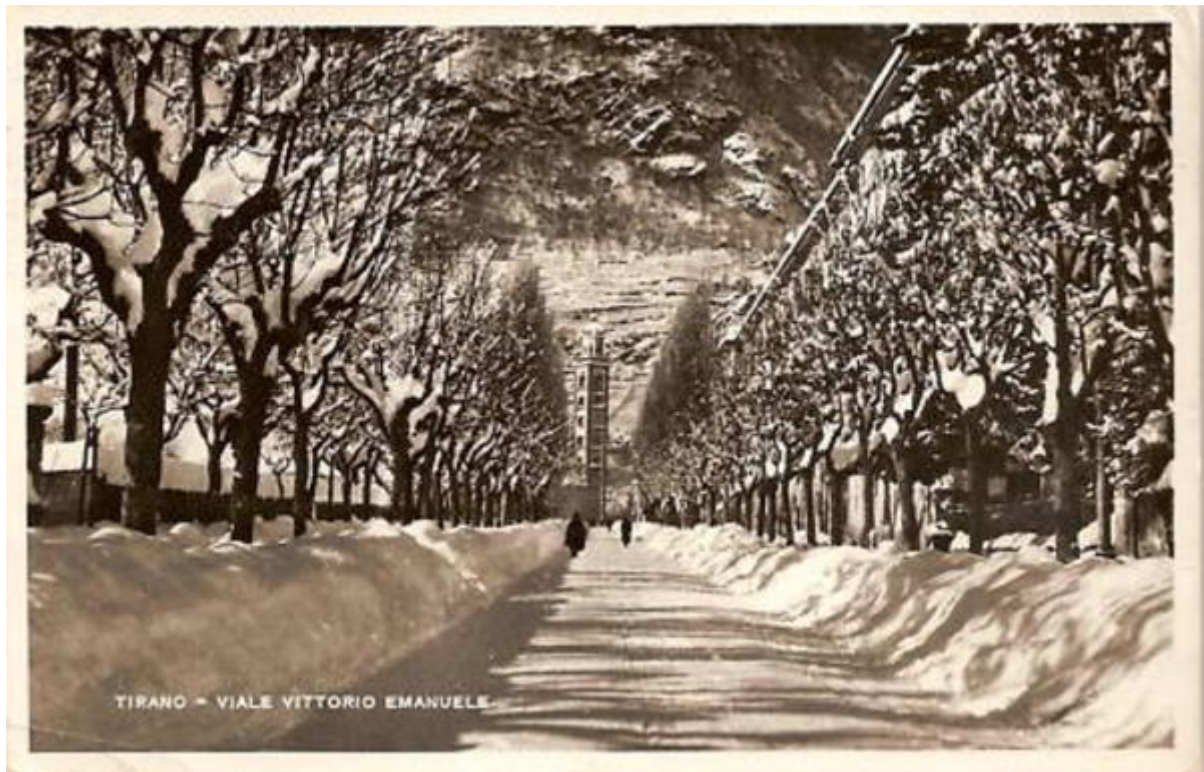

Viale innevato

Non identificato

Link risorsa: <https://www.lombardiabeniculturali.it/fotografie/schede/IMM-SWCQ1-0000801/>

Scheda SIRBeC: <https://www.lombardiabeniculturali.it/fotografie/schede-complete/IMM-SWCQ1-0000801/>

CODICI

Unità operativa: SWCQ1

Numero scheda: 801

Codice scheda: IMM-SWCQ1-0000801

Tipo di scheda: AFRLIMM

SOGGETTO

SOGGETTO

Indicazioni sul soggetto: Viale Vittorio Emanuele, oggi Viale Italia, ricoperto dalla neve.