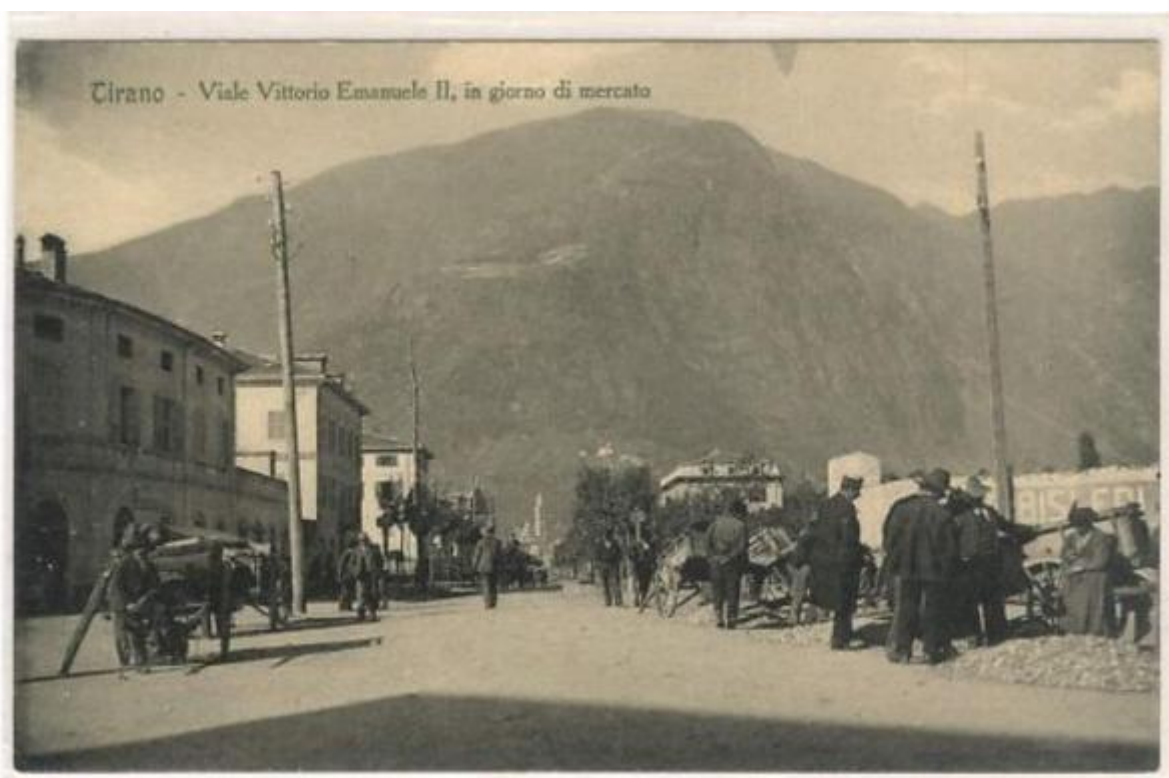

Un giorno di mercato

Non identificato

Link risorsa: <https://www.lombardiabeniculturali.it/fotografie/schede/IMM-SWCQ1-0000824/>

Scheda SIRBeC: <https://www.lombardiabeniculturali.it/fotografie/schede-complete/IMM-SWCQ1-0000824/>

CODICI

Unità operativa: SWCQ1

Numero scheda: 824

Codice scheda: IMM-SWCQ1-0000824

Tipo di scheda: AFRLIMM

SOGGETTO

SOGGETTO

Indicazioni sul soggetto: Un giorno di mercato lungo Viale Vittorio Emanuele.

TITOLO

Titolo proprio: Tirano - Viale Vittorio Emanuele II, in giorno di mercato

Titolo attribuito: Un giorno di mercato

LOCALIZZAZIONE GEOGRAFICO-AMMINISTRATIVA

INDICAZIONE DEL CONTENITORE FISICO

Codice del contenitore fisico: 27820